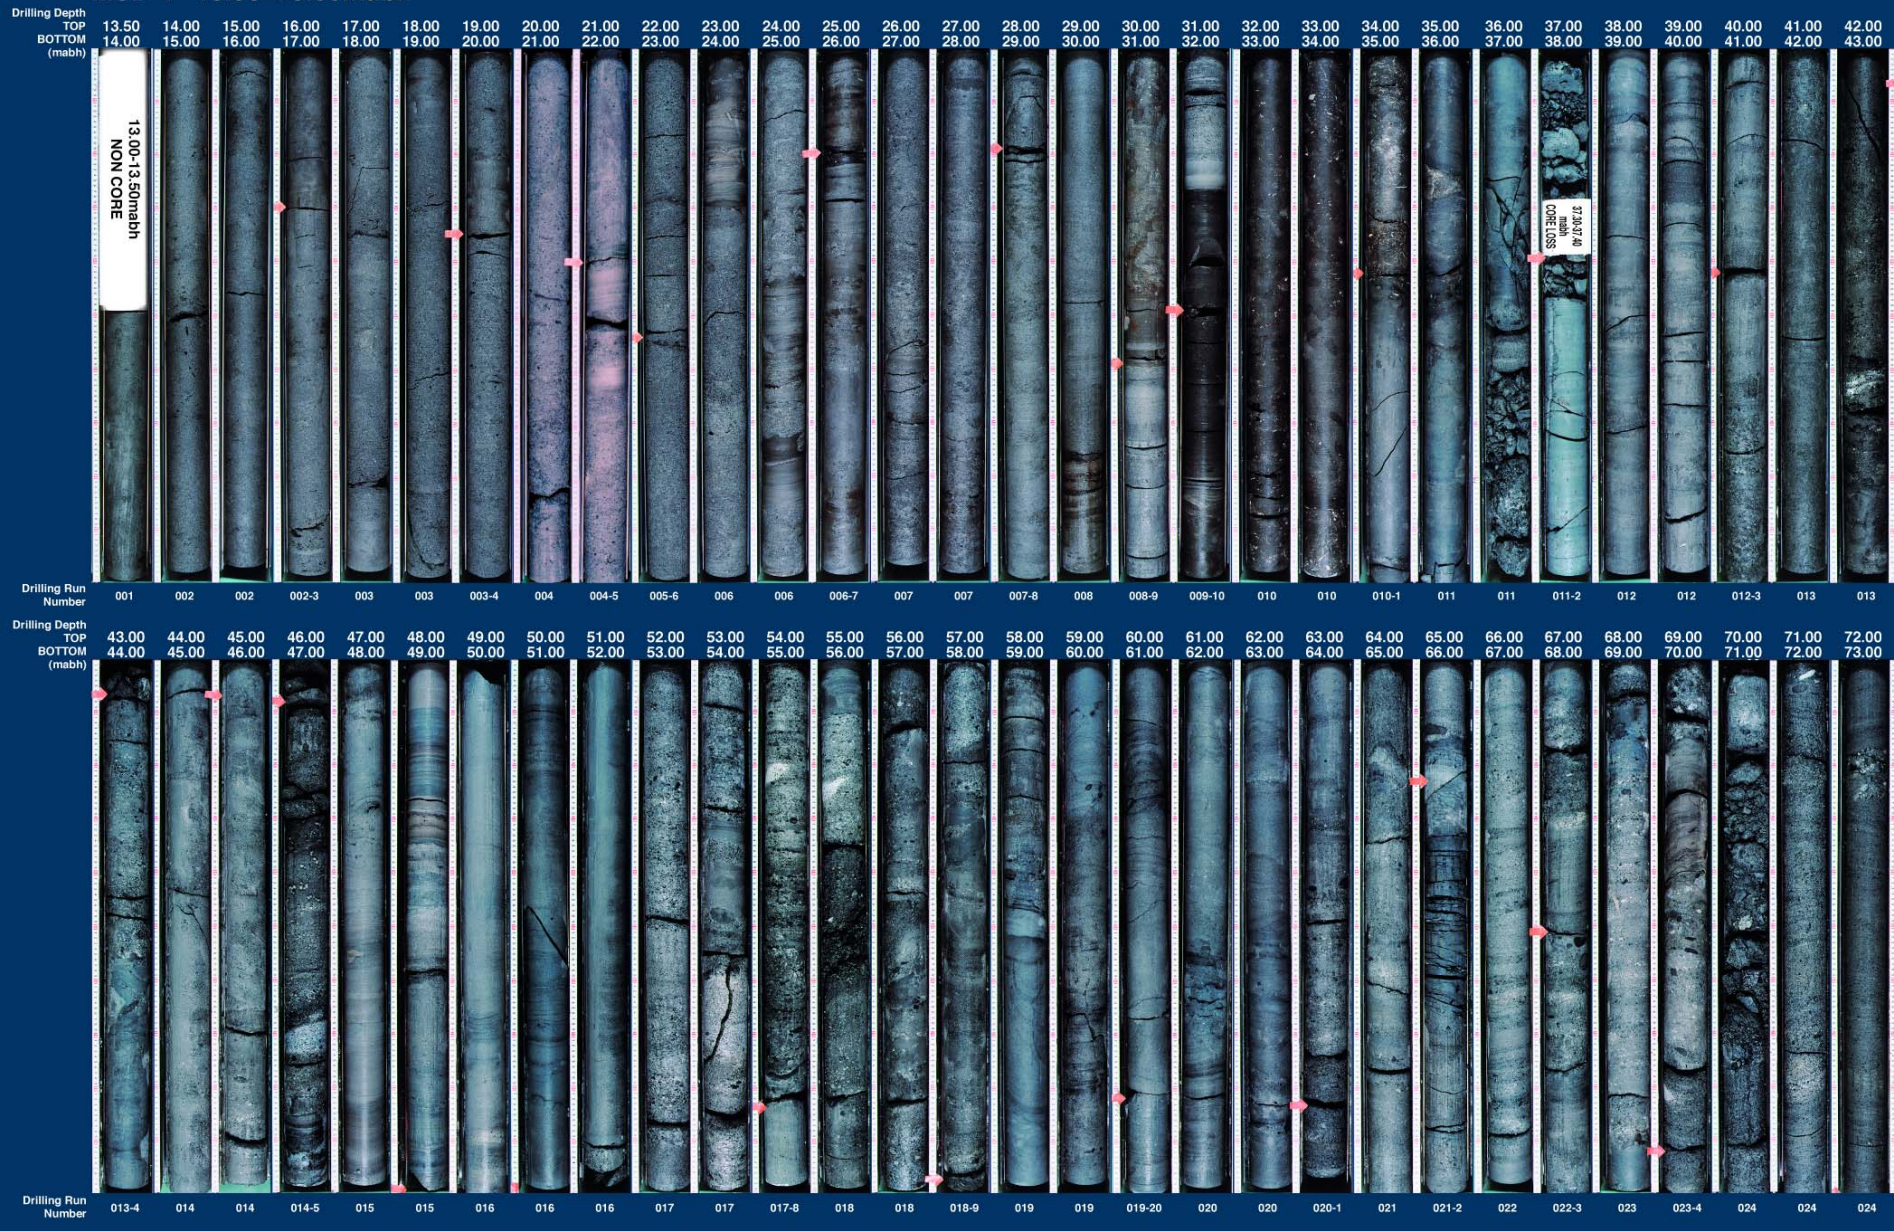

MSB-4 13.50-73.00mabh

MSB-4 73.00–99.00mabh

Drilling Depth	73.00	74.00	75.00	76.00	77.00	78.00	79.00	80.00	81.00	82.00	83.00	84.00	85.00
TOP	73.00	74.00	75.00	76.00	77.00	78.00	79.00	80.00	81.00	82.00	83.00	84.00	85.00
BOTTOM	74.00	75.00	76.00	77.00	78.00	79.00	80.00	81.00	82.00	83.00	84.00	85.00	86.00
(mabh)													

Drilling Run Number	025	026	027	028-31	031	031-3	033	033-4	034-6	036	036-8	038-41	041-2
---------------------	-----	-----	-----	--------	-----	-------	-----	-------	-------	-----	-------	--------	-------

Drilling Depth	86.00	87.00	88.00	89.00	90.00	91.00	92.00	93.00	94.00	95.00	96.00	97.00	98.00
TOP	86.00	87.00	88.00	89.00	90.00	91.00	92.00	93.00	94.00	95.00	96.00	97.00	98.00
BOTTOM	87.00	88.00	89.00	90.00	91.00	92.00	93.00	94.00	95.00	96.00	97.00	98.00	99.00
(mabh)													

Drilling Run Number	042-3	043-4	044-7	047-8	048-50	050	050-1	051-2	052	052-3	053-4	054
---------------------	-------	-------	-------	-------	--------	-----	-------	-------	-----	-------	-------	-----