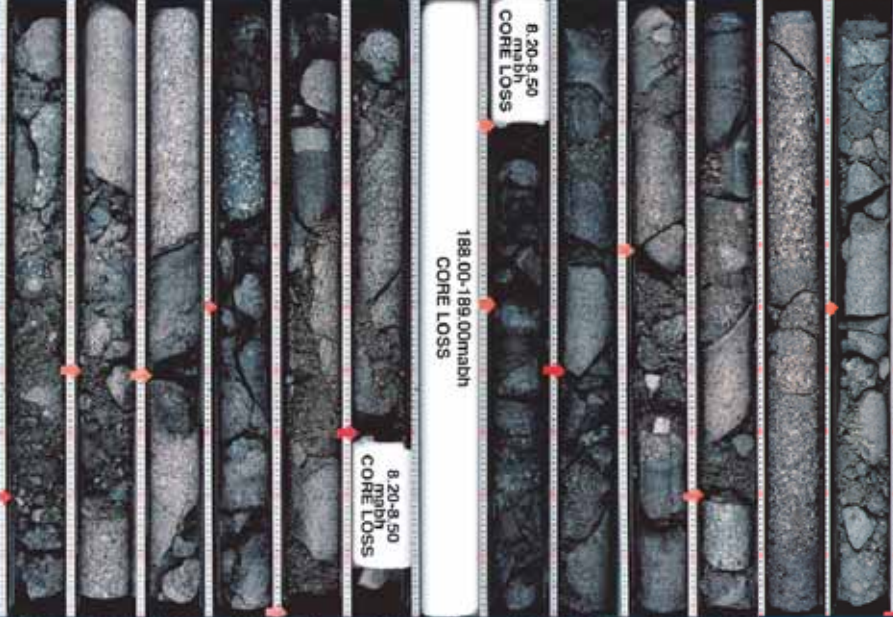

# MSB-1 2.00-62.00mabh

# MSB-1 62.00-122.00mabh

# MSB-1 182.00-201.00mabh

Drilling Depth	182.00	183.00	184.00	185.00	186.00	187.00	188.00	189.00	190.00	191.00	192.00	193.00	194.00
TOP	182.00	183.00	184.00	185.00	186.00	187.00	188.00	189.00	190.00	191.00	192.00	193.00	194.00
BOTTOM	183.00	184.00	185.00	186.00	187.00	188.00	189.00	190.00	191.00	192.00	193.00	194.00	195.00
(mabh)													