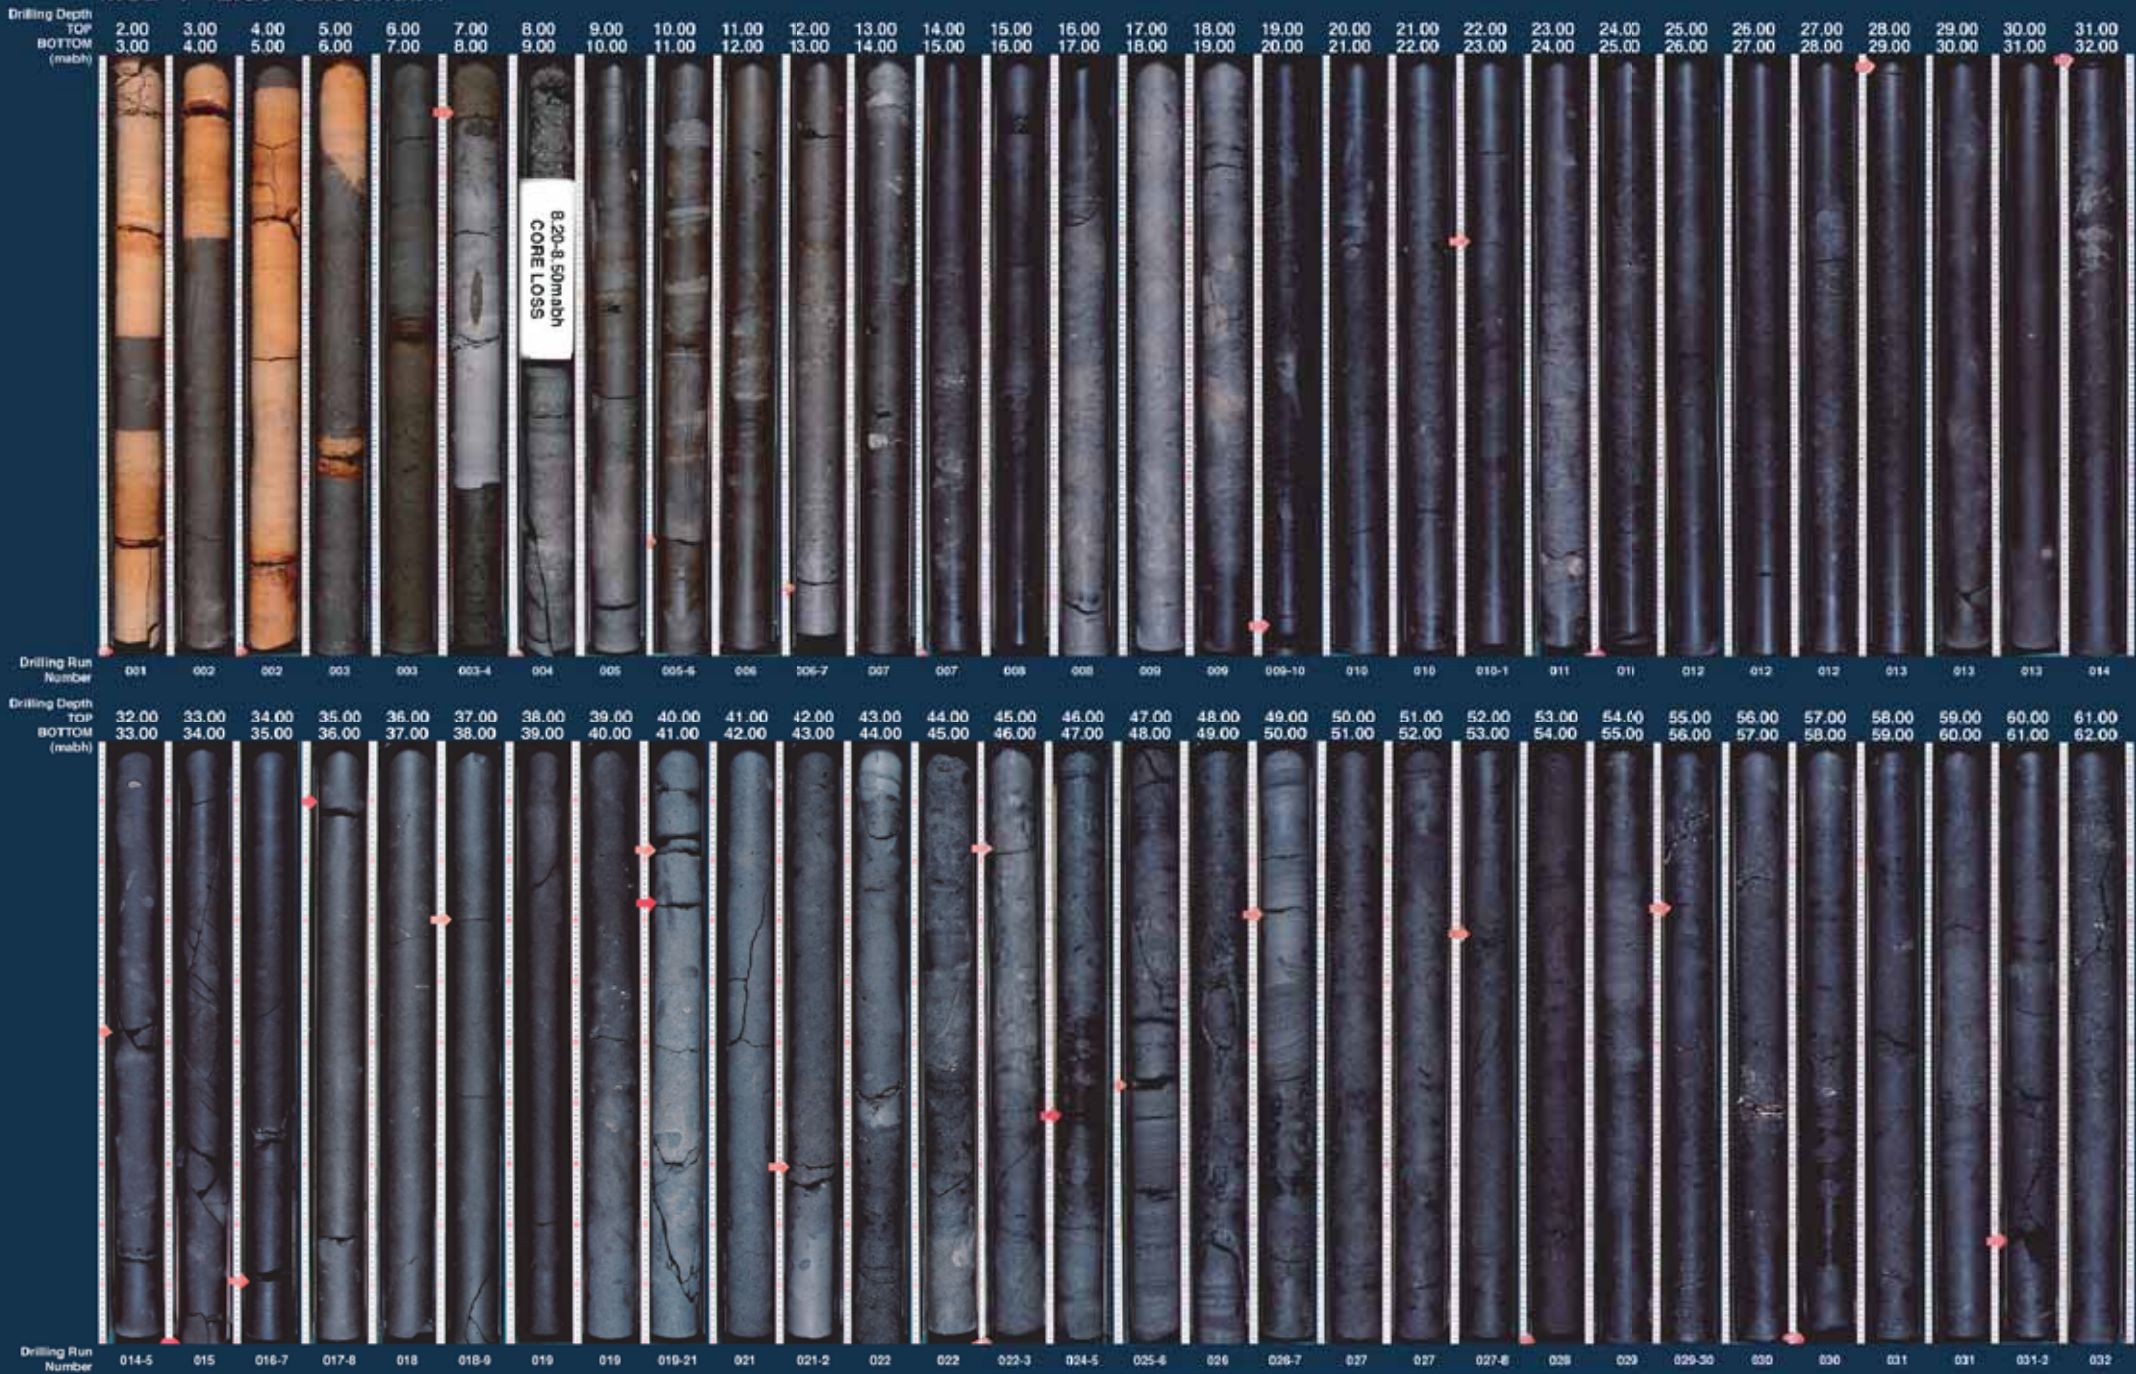

# MSB-1 2.00-62.00mabh

# MSB-1 62.00-122.00mabh

# MSB-1 182.00-201.00mabh

Drilling Depth	182.00	183.00	184.00	185.00	186.00	187.00	188.00	189.00	190.00	191.00	192.00	193.00	194.00
TOP	182.00	183.00	184.00	185.00	186.00	187.00	188.00	189.00	190.00	191.00	192.00	193.00	194.00
BOTTOM	183.00	184.00	185.00	186.00	187.00	188.00	189.00	190.00	191.00	192.00	193.00	194.00	195.00
(mabh)													

Drilling Depth	195.00	196.00	197.00	198.00	199.00	200.00
TOP	195.00	196.00	197.00	198.00	199.00	200.00
BOTTOM	196.00	197.00	198.00	199.00	200.00	201.00
(mabh)						

Drilling Run Number	099	100	101	101	102	102
---------------------	-----	-----	-----	-----	-----	-----