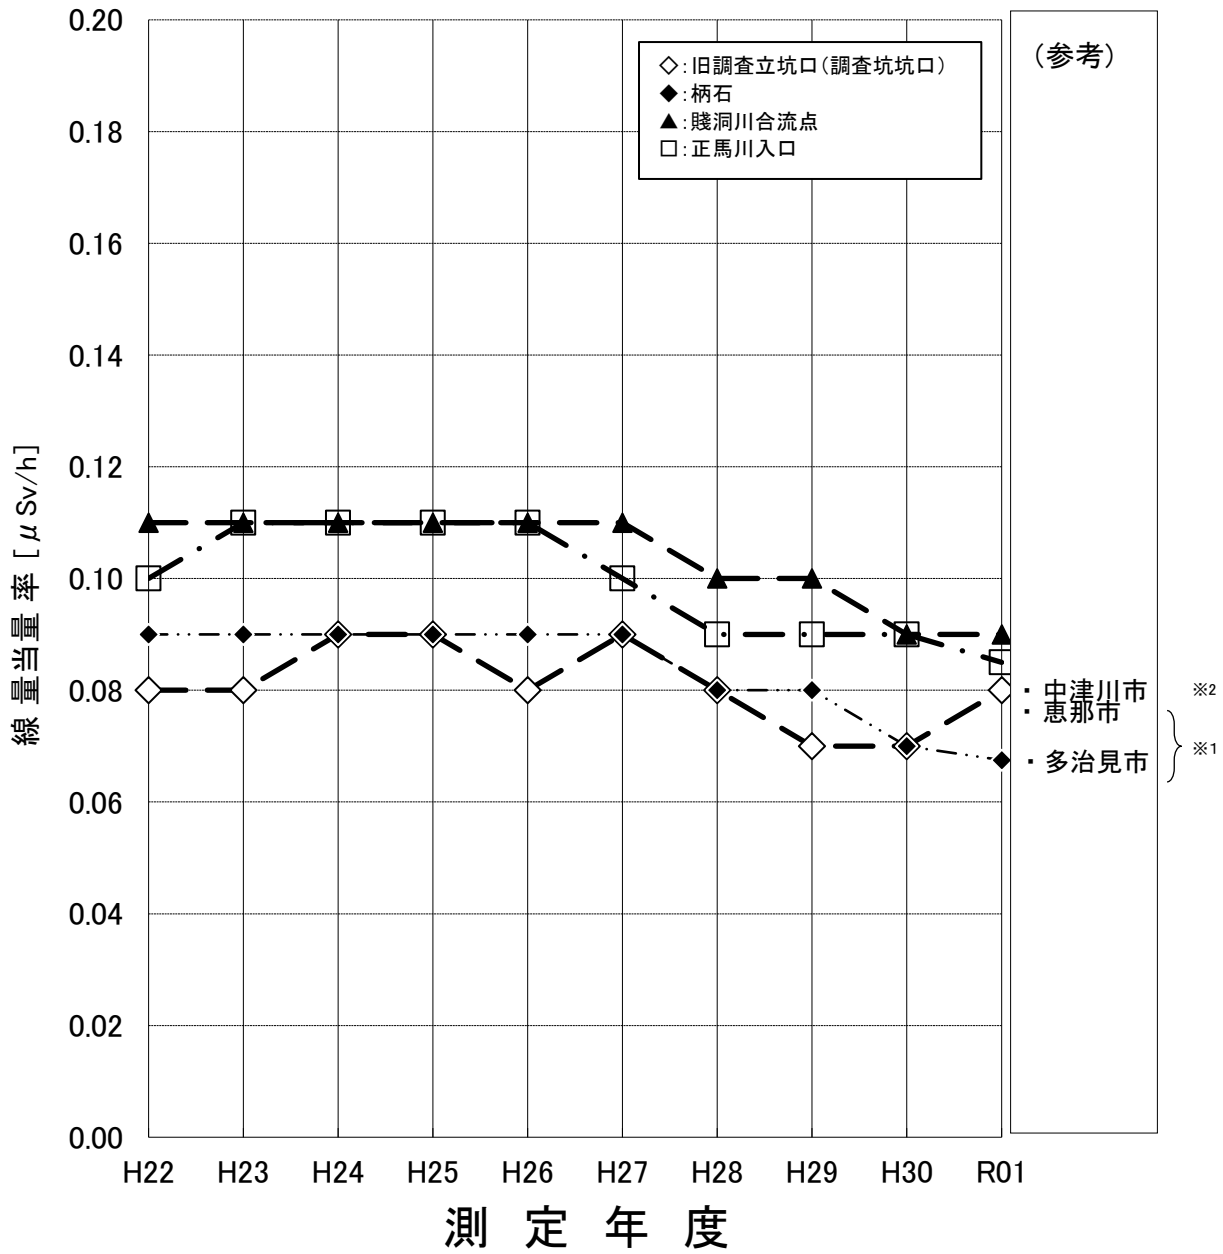

鉾山周辺の自然放射線

※1: 岐阜県HPを参照(モニタリングポストによる測定結果の令和元年度平均値)

※2: 中津川市HPを参照(可搬型サーベイメータによる地上1m測定結果の令和元年度平均値)

東濃鉾山では、鉾山とその周辺の線量当量率を定期的に測定していますが、近隣の市の値と比較して同程度です。