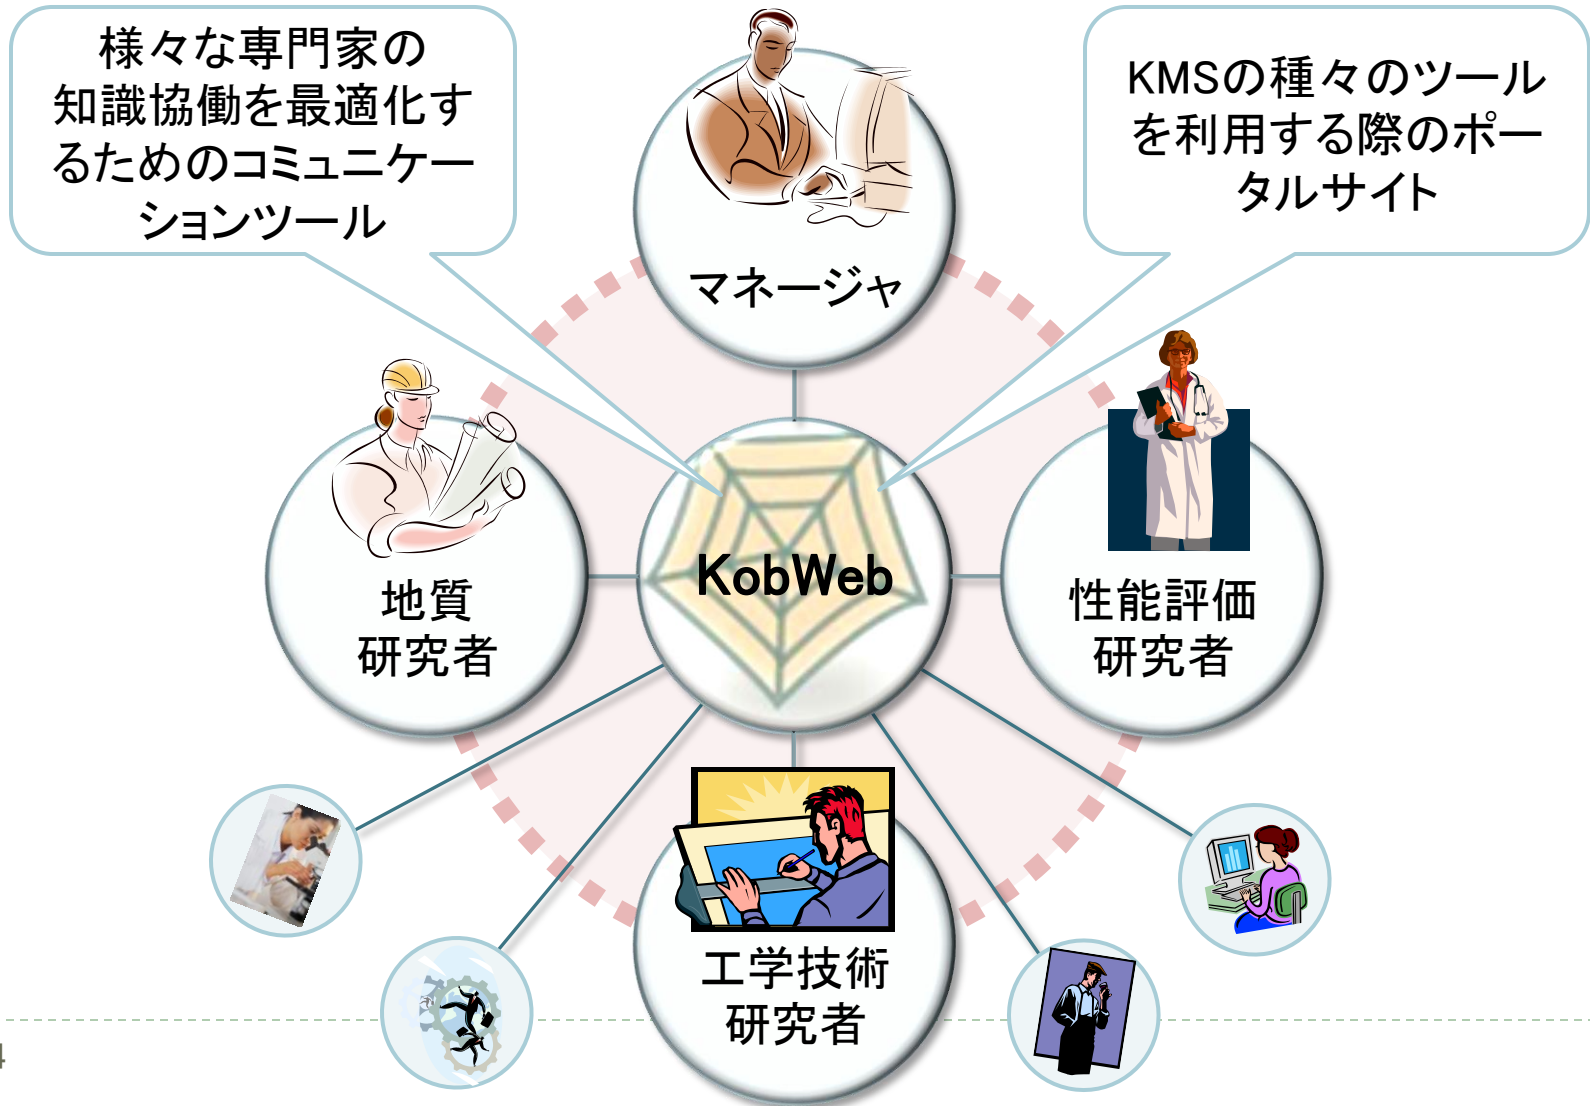

知識協働支援ツール：KobWeb