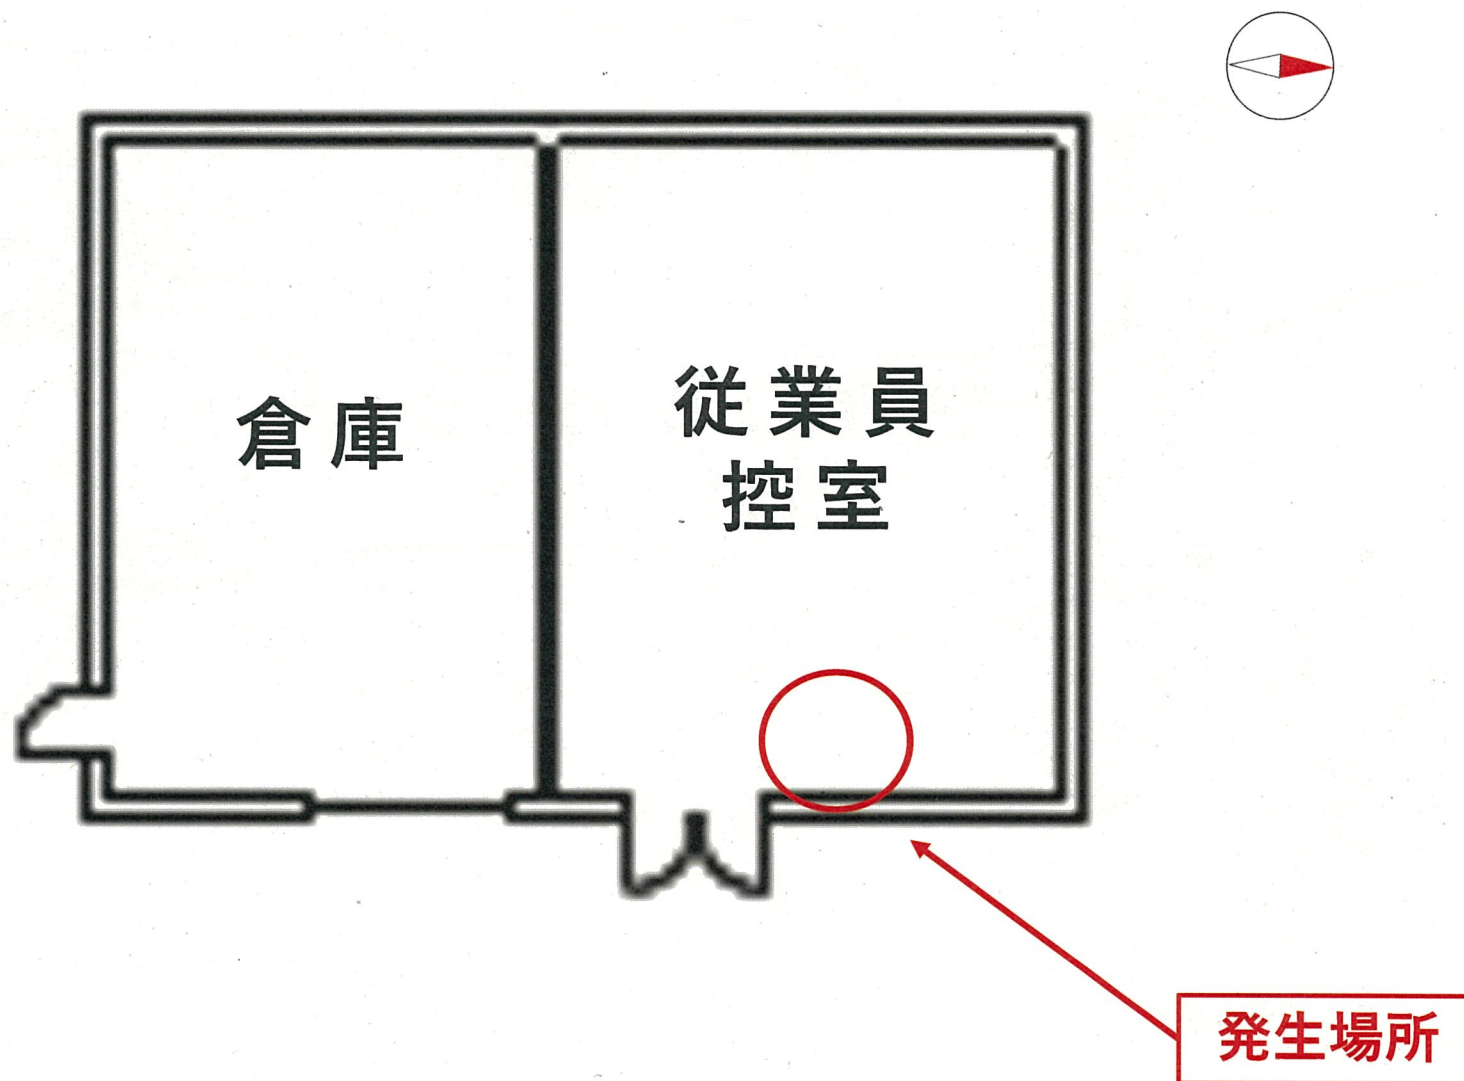

原子力科学研究所 大型非定常ループ実験棟倉庫 平面図

写真 1

写真 2

モニタリングポスト | 時系列グラフ

測定期間:  
2026/06/15 05:00~2026/06/15 11:00

データ種別:  
1分値

作成日時:  
2026/06/15 11:09