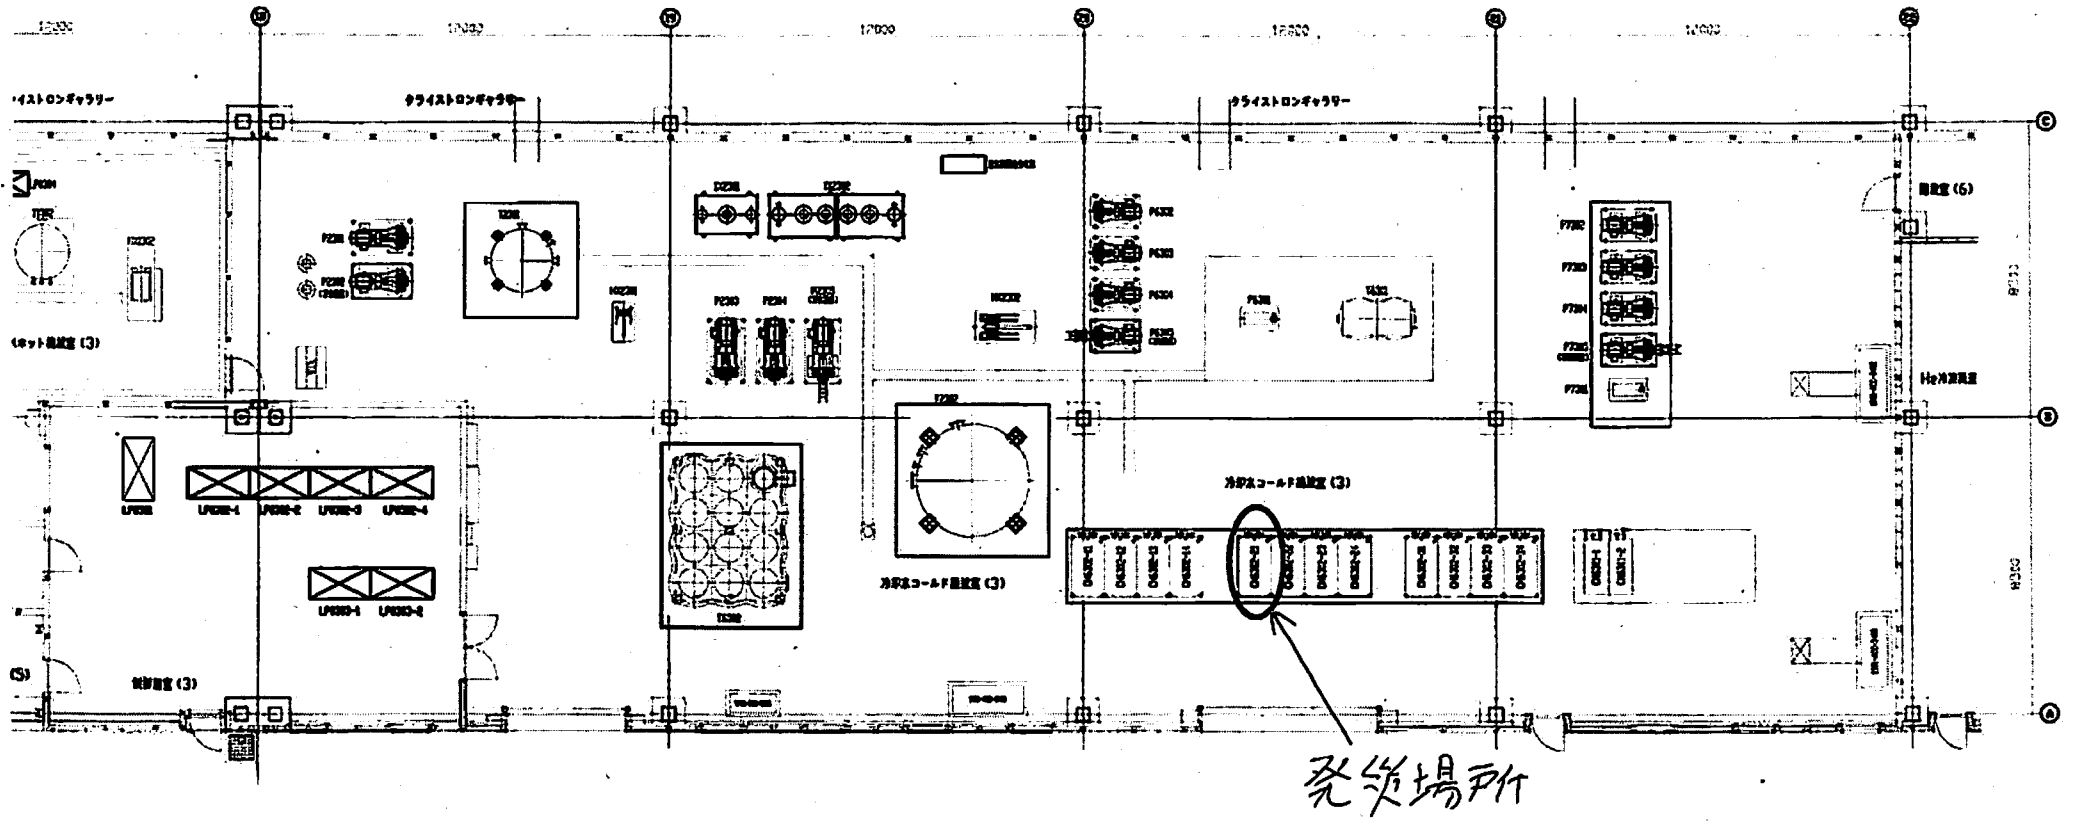

J-PARC リニアック棟 建家平面図 (1階)