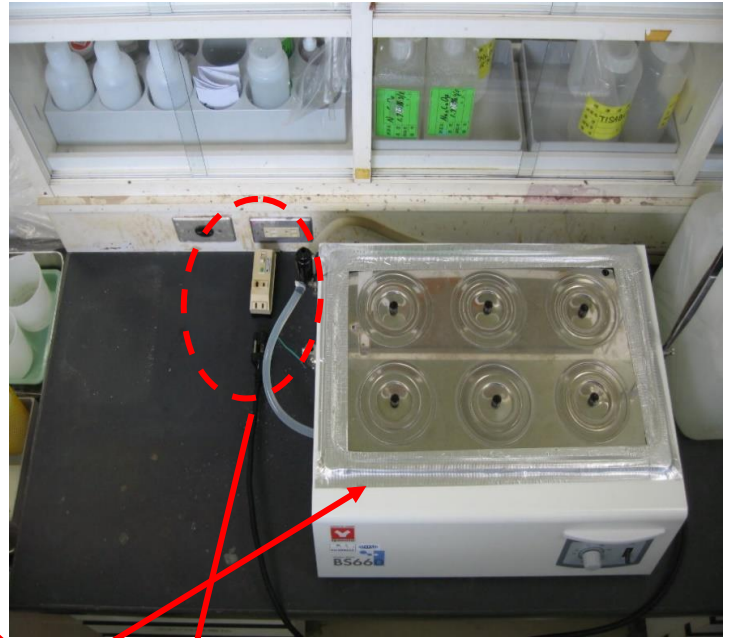

排水管理室全体

ウォーターバス

焦げ跡

焦げ跡

コンセント接続