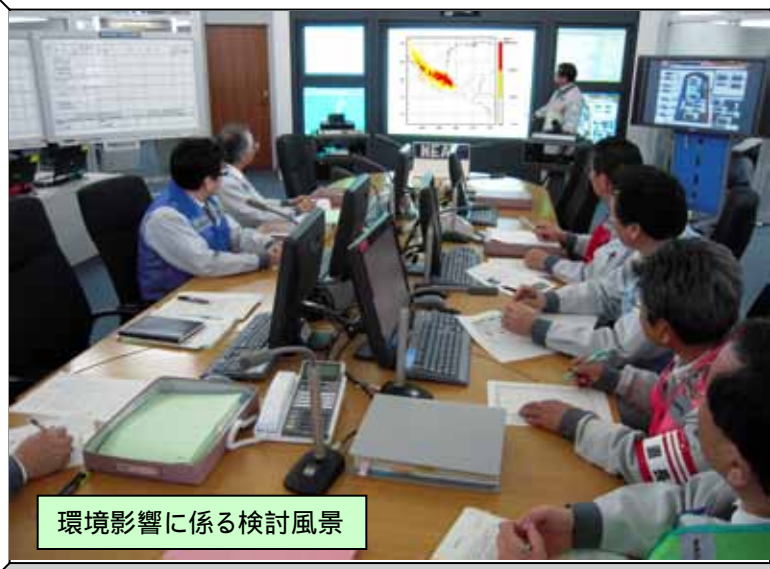

RANETの仕組み

環境影響に係る検討風景

日本原子力研究開発機構
原子力緊急時支援・研修センター
(技術支援拠点施設)

支援棟

資機材庫

研修棟

茨城県原子力オフサイトセンター
(緊急時応急対策拠点施設)

防災資機材の搬送風景

日本原子力研究開発機構 原子力緊急時支援・研修センターの活動風景