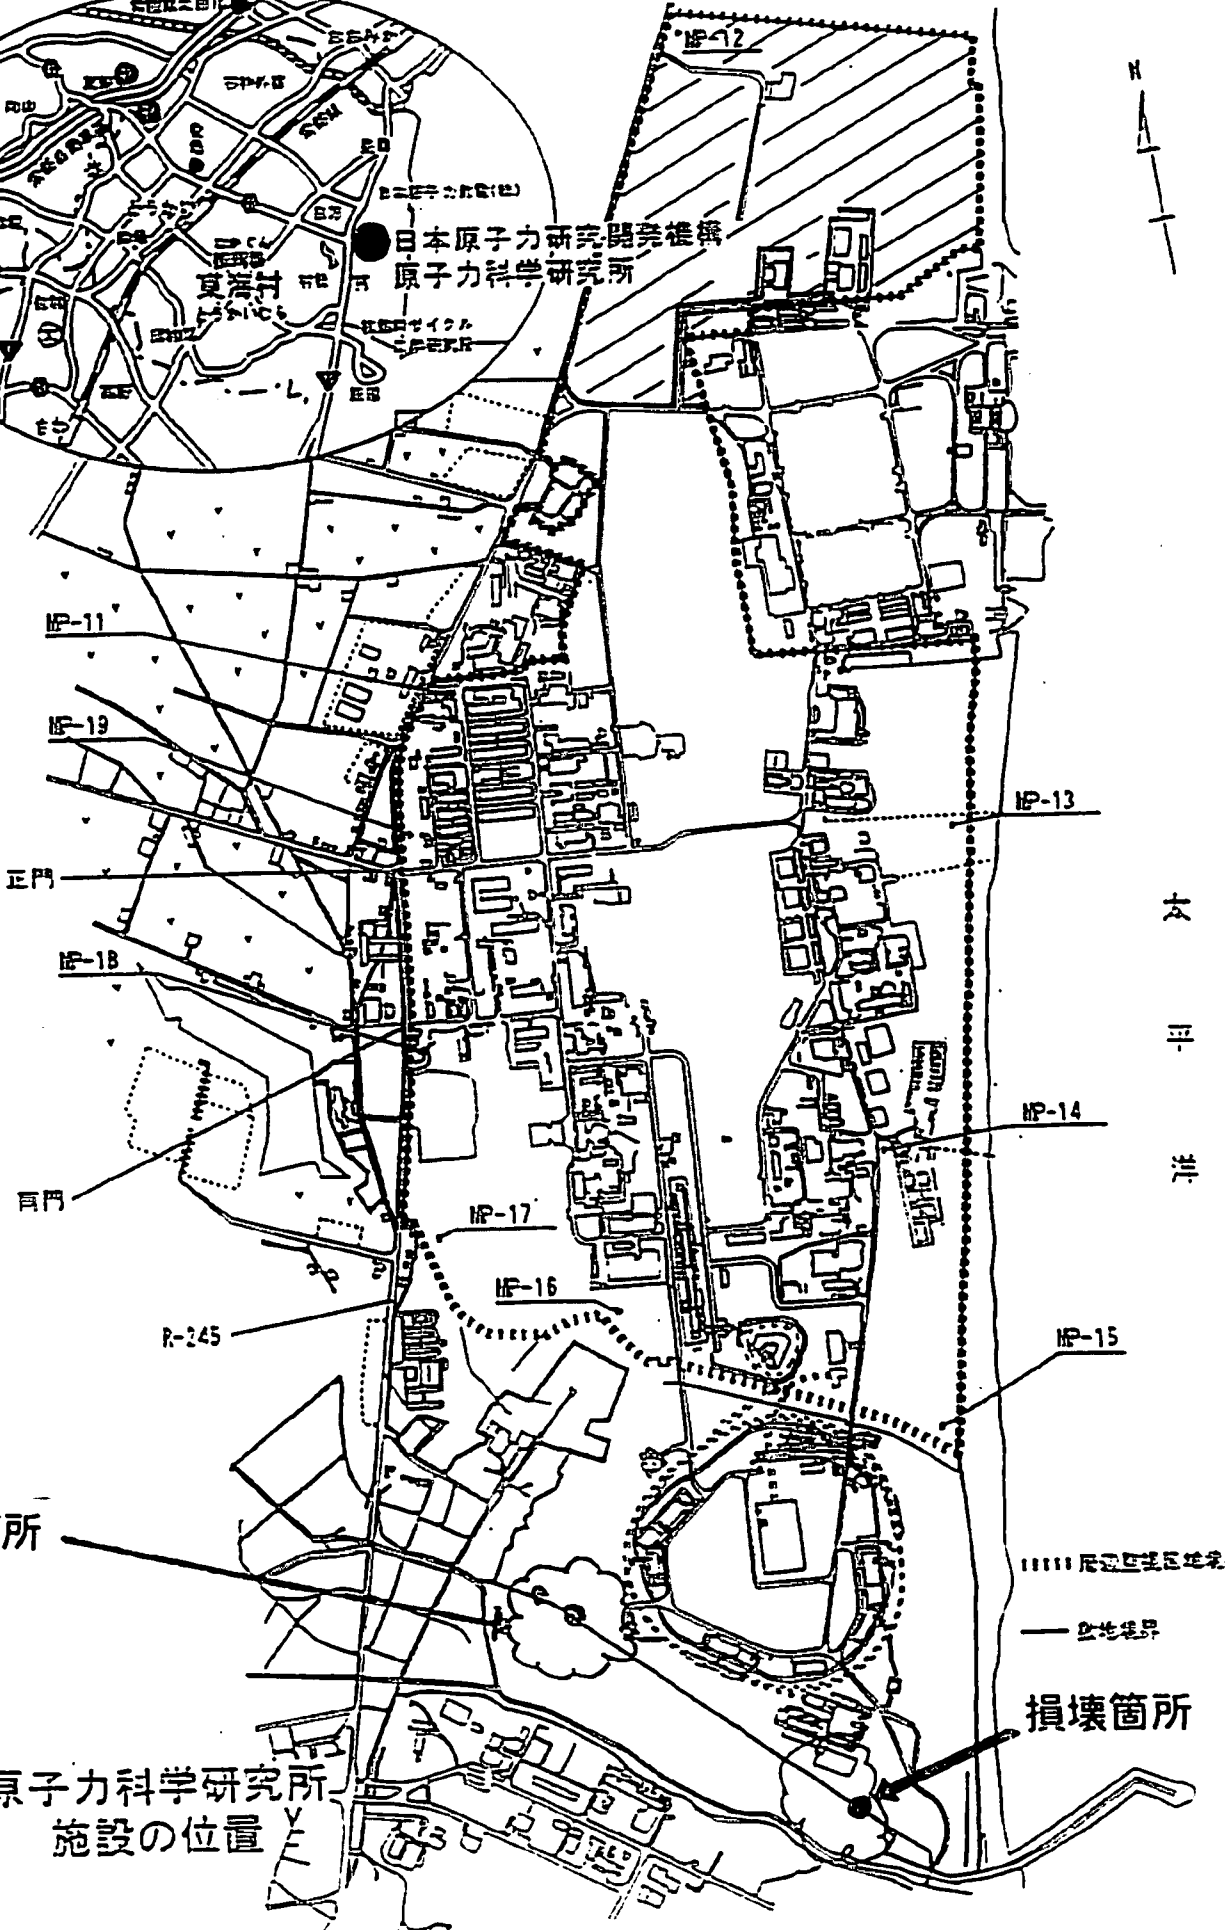

三田立

日本原子力研究開発機構  
原子力科学研究所

大  
井  
井

前回損壊箇所

原子力科学研究所  
施設の位置

----- 境界線

—— 街路境界

損壊箇所