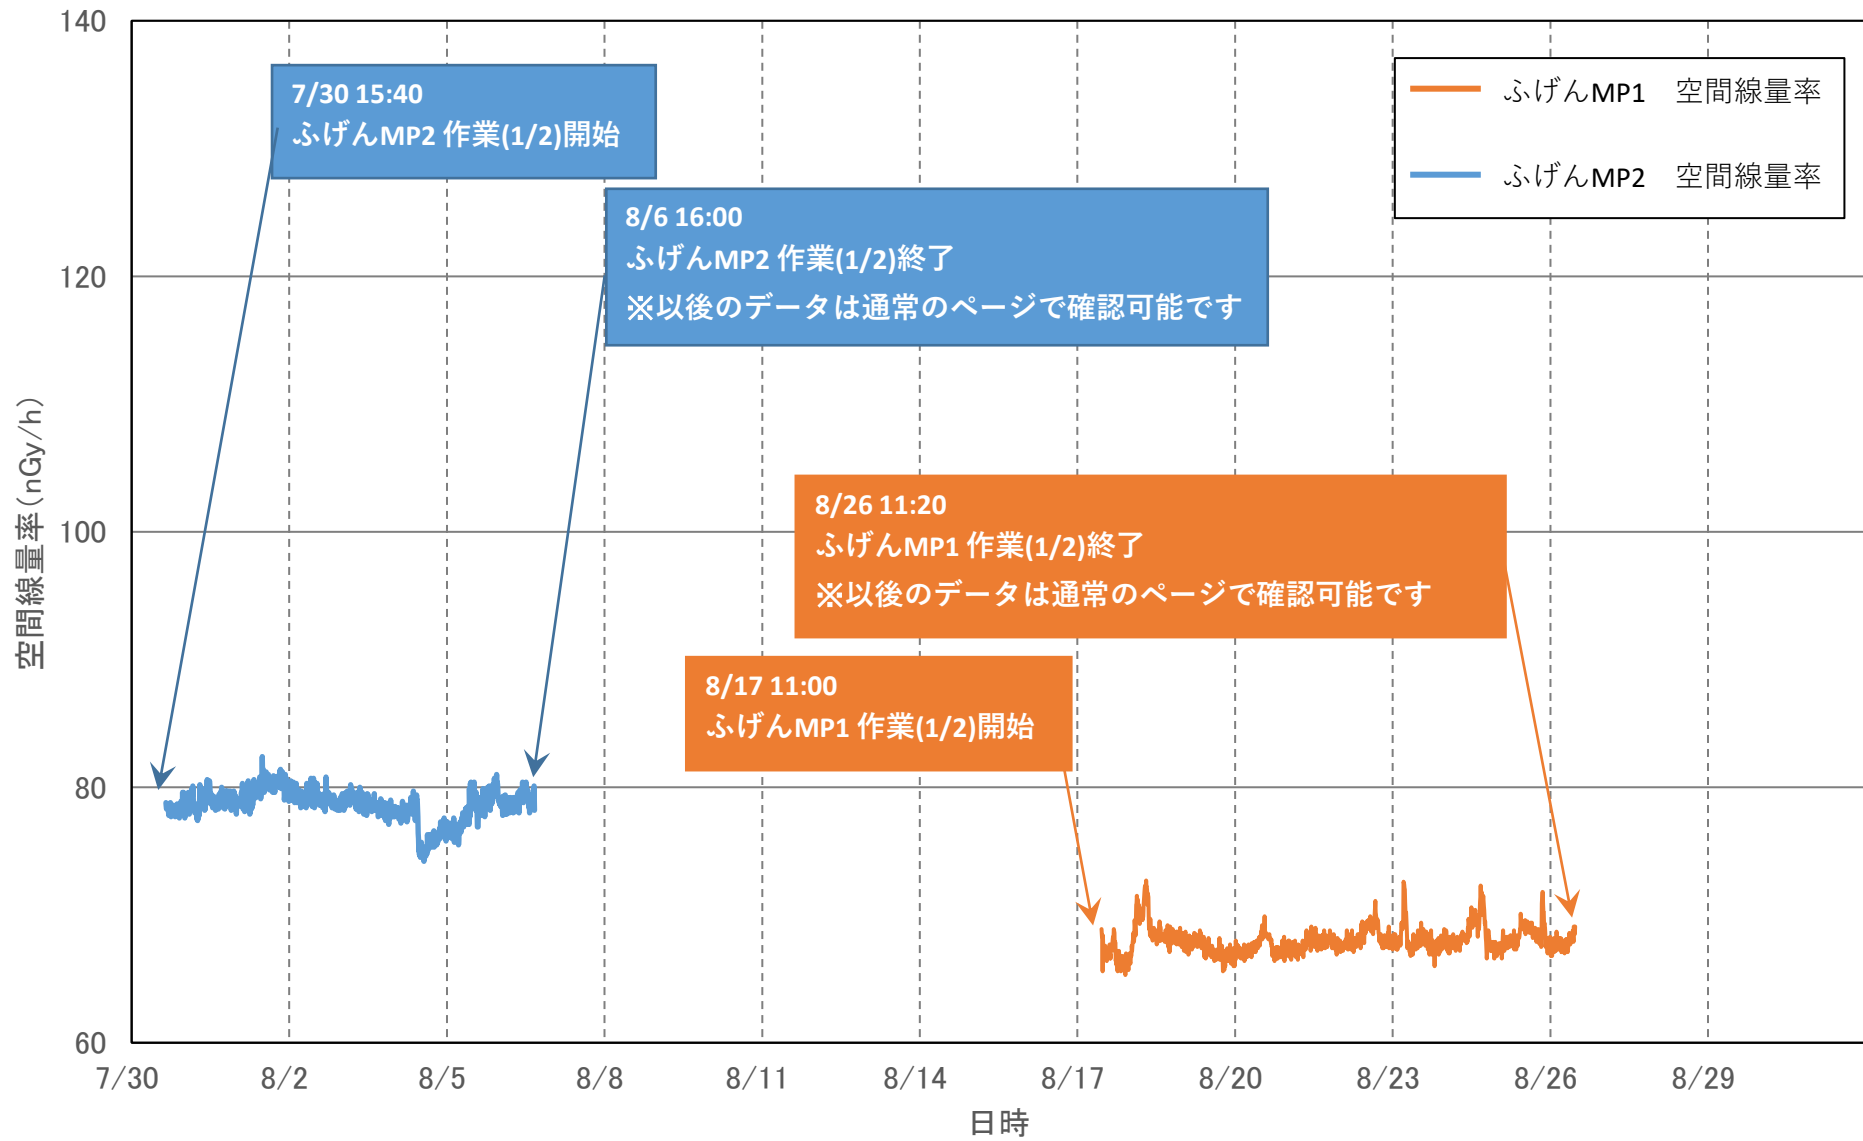

ふげんモニタリングポスト設備更新作業(1/2) 代替測定結果

ふげんモニタリングポスト設備更新作業(2/2) 代替測定結果