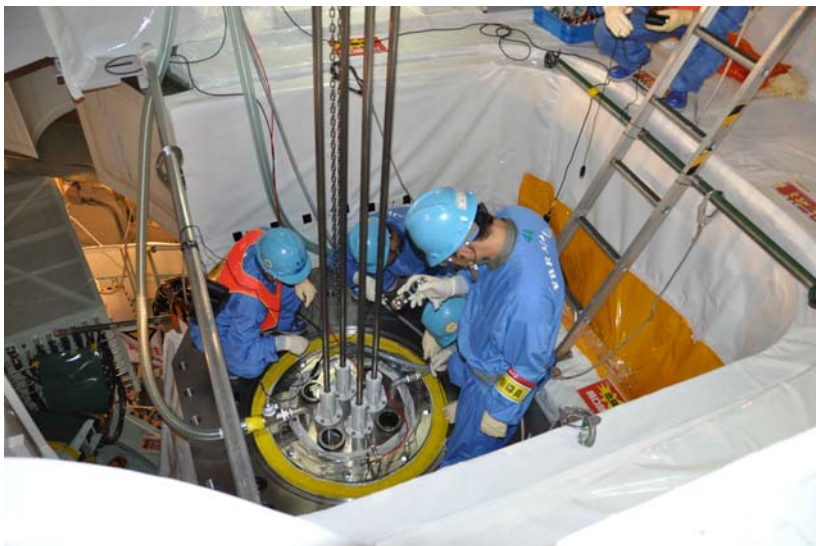

## 「もんじゅ」炉内中継装置 引抜きに向けた工事

炉内中継装置本体ハンドリングヘッド用閉止プラグ設置作業  
(平成23年5月24日撮影)

上部案内筒閉止プラグ設置作業  
(平成23年5月25日撮影)