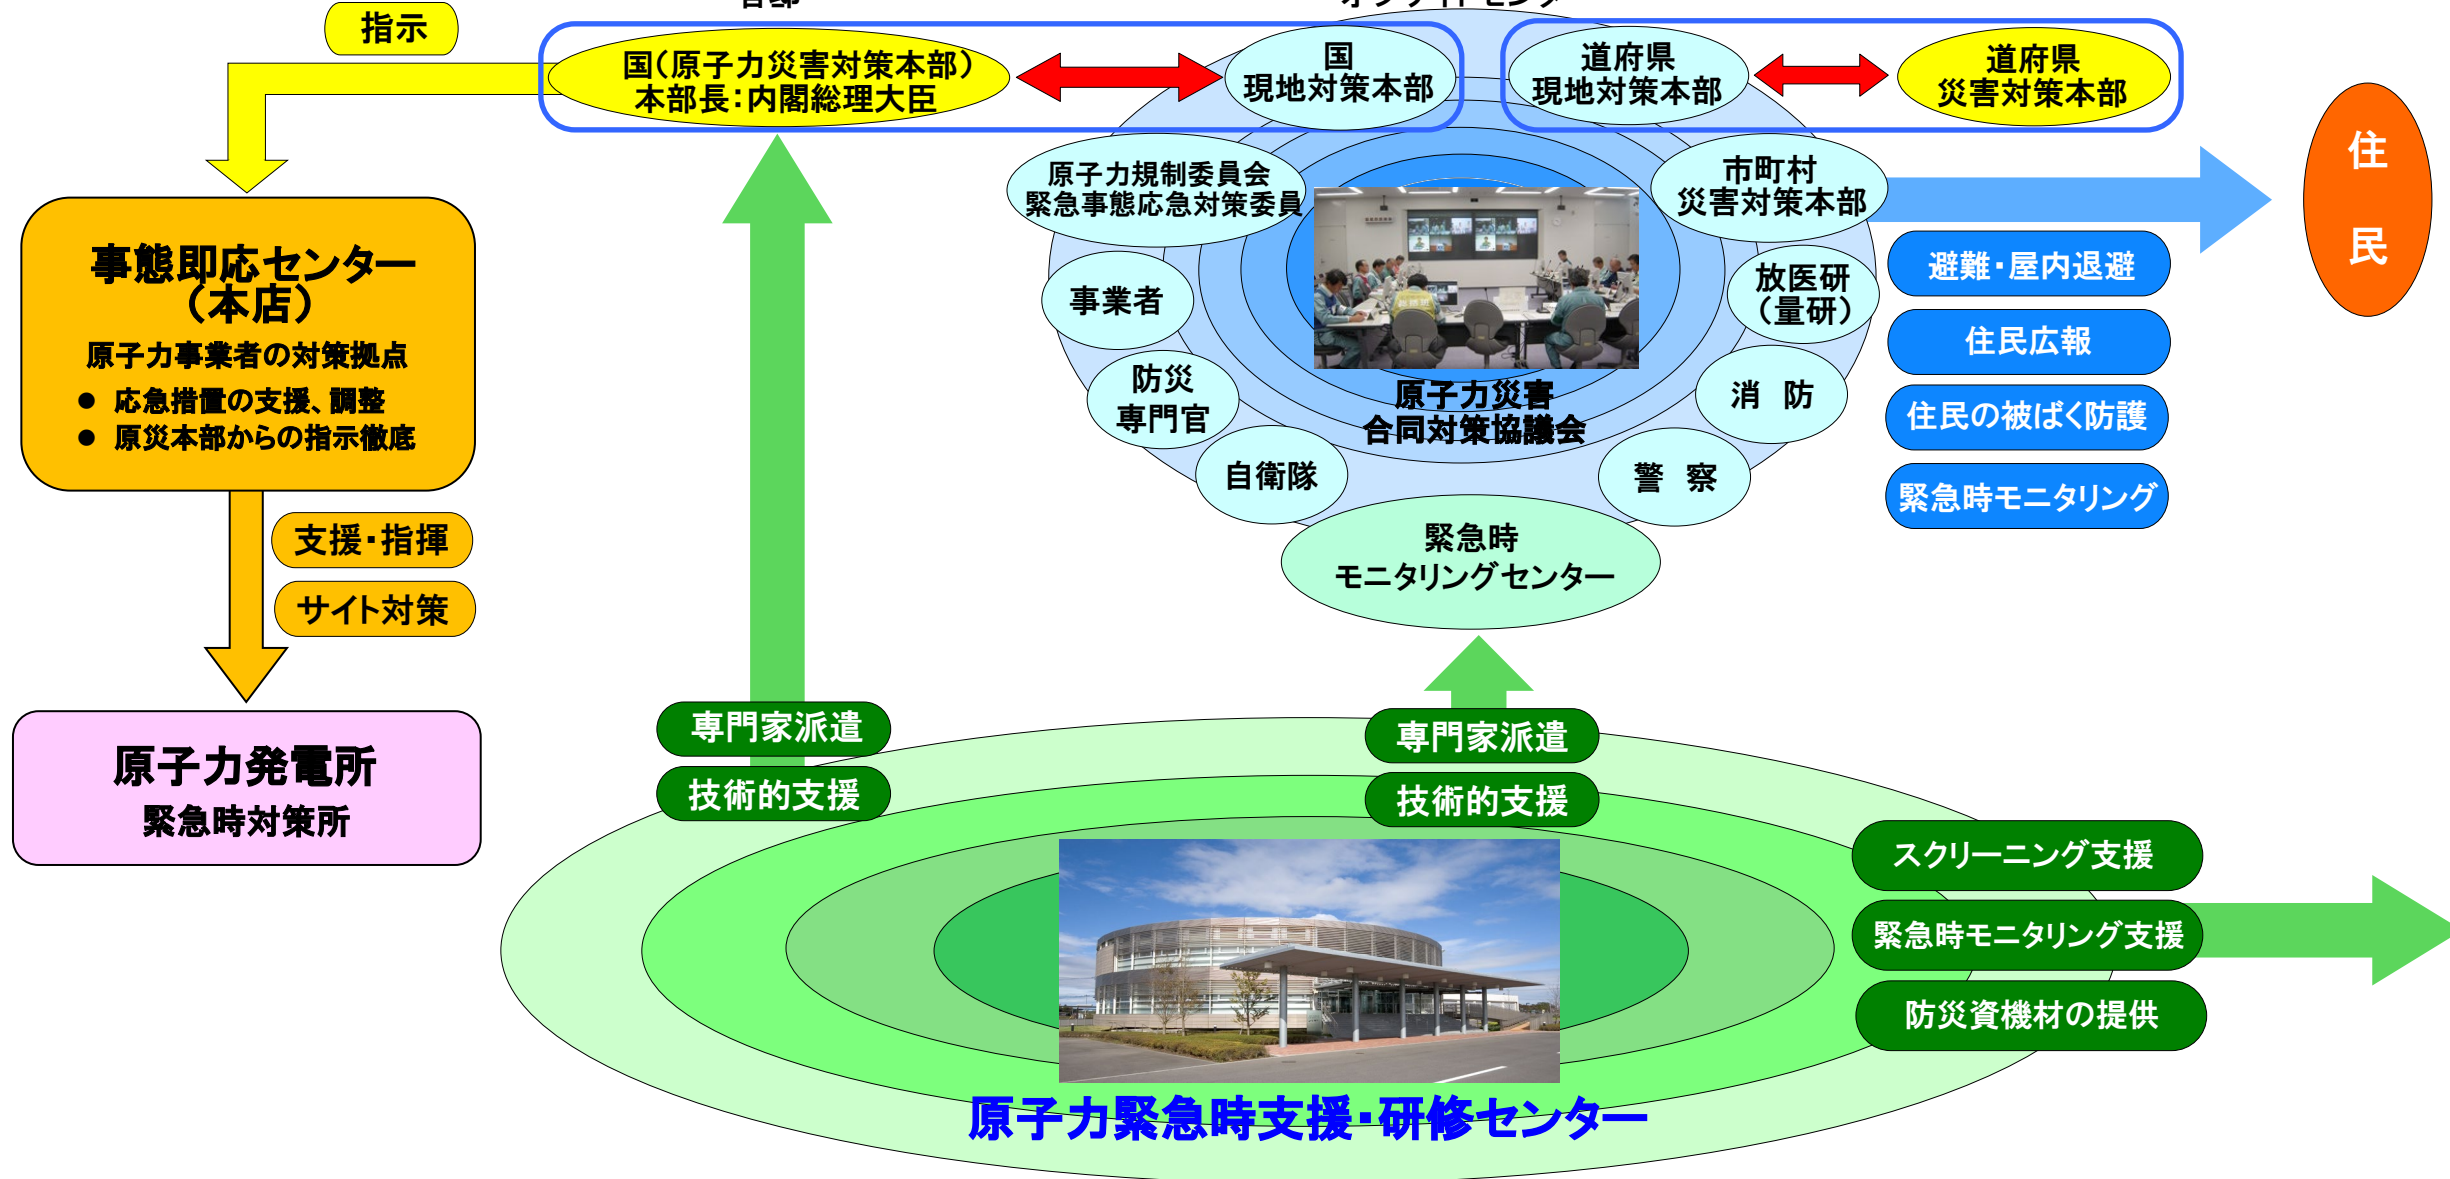

■ 福井支所 国立研究開発法人日本原子力研究開発機構
原子力安全・防災研究所
原子力緊急時支援・研修センター 福井支所
〒914-0833 福井県敦賀市縄間54号6番地の2
TEL. (0770)20-0050(代表) FAX. (0770)20-0711

国立研究開発法人
日本原子力研究開発機構

原子力緊急時支援・研修センターの活動について

国立研究開発法人日本原子力研究開発機構は、災害対策基本法と武力攻撃事態対処法等に基づき、指定公共機関として原子力災害時等の対応にあたる国、地方公共団体、警察、消防などに対して人的・技術的支援を行います。
これらの支援を効果的に行うための活動拠点として、茨城県ひたちなか市と福井県敦賀市に「原子力緊急時支援・研修センター」を設置しています。

- 専門家の派遣体制の整備と資機材の整備
- 防災活動を効果的に進めるための調査研究、情報提供
- 原子力防災に係わる研修・訓練の実施
- 緊急時モニタリング活動の支援、モニタリング機材の提供
- 放射性物質等の輸送事故への対応
- 武力攻撃原子力災害等への対応

官邸

オフサイトセンター

東日本大震災支援活動

平常時の活動