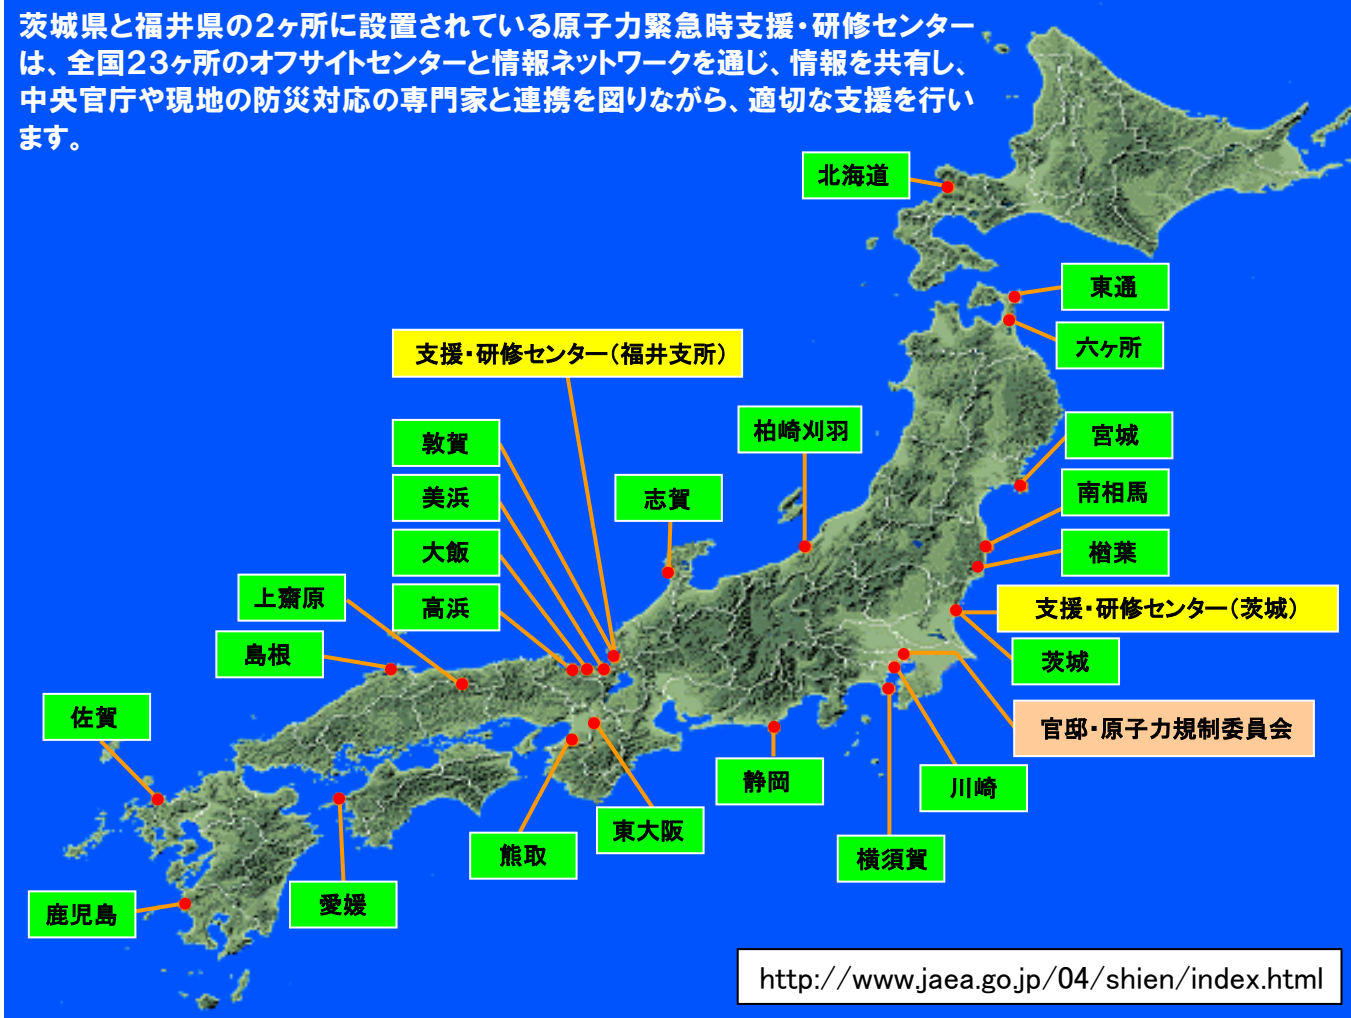

原子力緊急時 支援・研修センター

Nuclear Emergency Assistance & Training Center

原子力緊急時支援・研修センター

■ 原子力緊急時支援・研修センター 国立研究開発法人日本原子力研究開発機構
原子力安全・防災研究所
原子力緊急時支援・研修センター
〒311-1206 茨城県ひたちなか市西十三奉行11601番13
TEL. (029)265-5111(代表) FAX. (029)265-5110

■ 福井支所 国立研究開発法人日本原子力研究開発機構
原子力安全・防災研究所
原子力緊急時支援・研修センター 福井支所
〒914-0833 福井県敦賀市縄間54号6番地の2
TEL. (0770)20-0050(代表) FAX. (0770)20-0711

国立研究開発法人
日本原子力研究開発機構

原子力緊急時支援・研修センターの活動について

国立研究開発法人日本原子力研究開発機構は、災害対策基本法と武力攻撃事態対処法等に基づき、指定公共機関として原子力災害時等の対応にあたる国、地方公共団体、警察、消防などに対して人的・技術的支援を行います。
これらの支援を効果的に行うための活動拠点として、茨城県ひたちなか市と福井県敦賀市に「原子力緊急時支援・研修センター」を設置しています。

- 専門家の派遣体制の整備と資機材の整備
- 防災活動を効果的に進めるための調査研究、情報提供
- 原子力防災に係わる研修・訓練の実施
- 緊急時モニタリング活動の支援、モニタリング機材の提供
- 放射性物質等の輸送事故への対応
- 武力攻撃原子力災害等への対応

官邸

オフサイトセンター

東日本大震災支援活動

平常時の活動