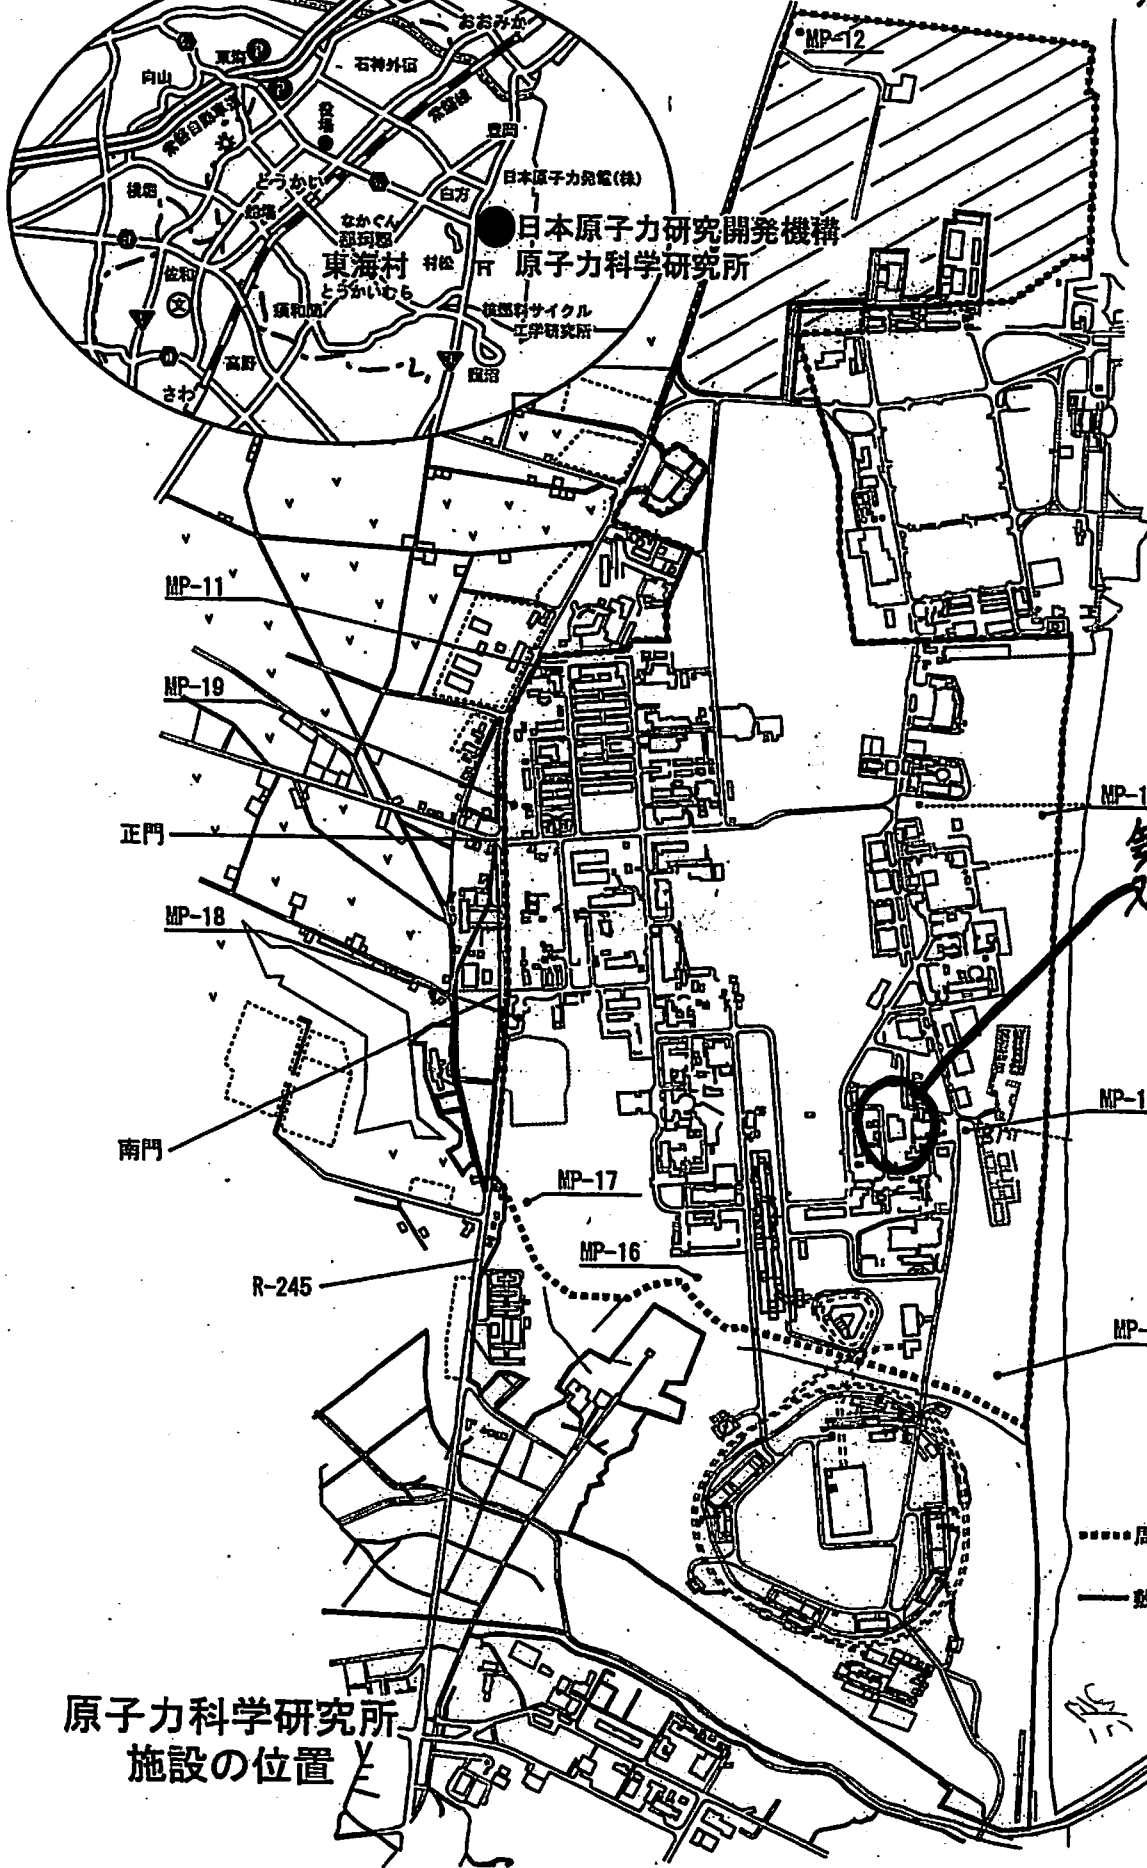

至日立

別添

原子力科学研究所
施設の位置

第3廃棄物
処理棟前

平
洋

.....周辺監視区域境界

——敷地境界