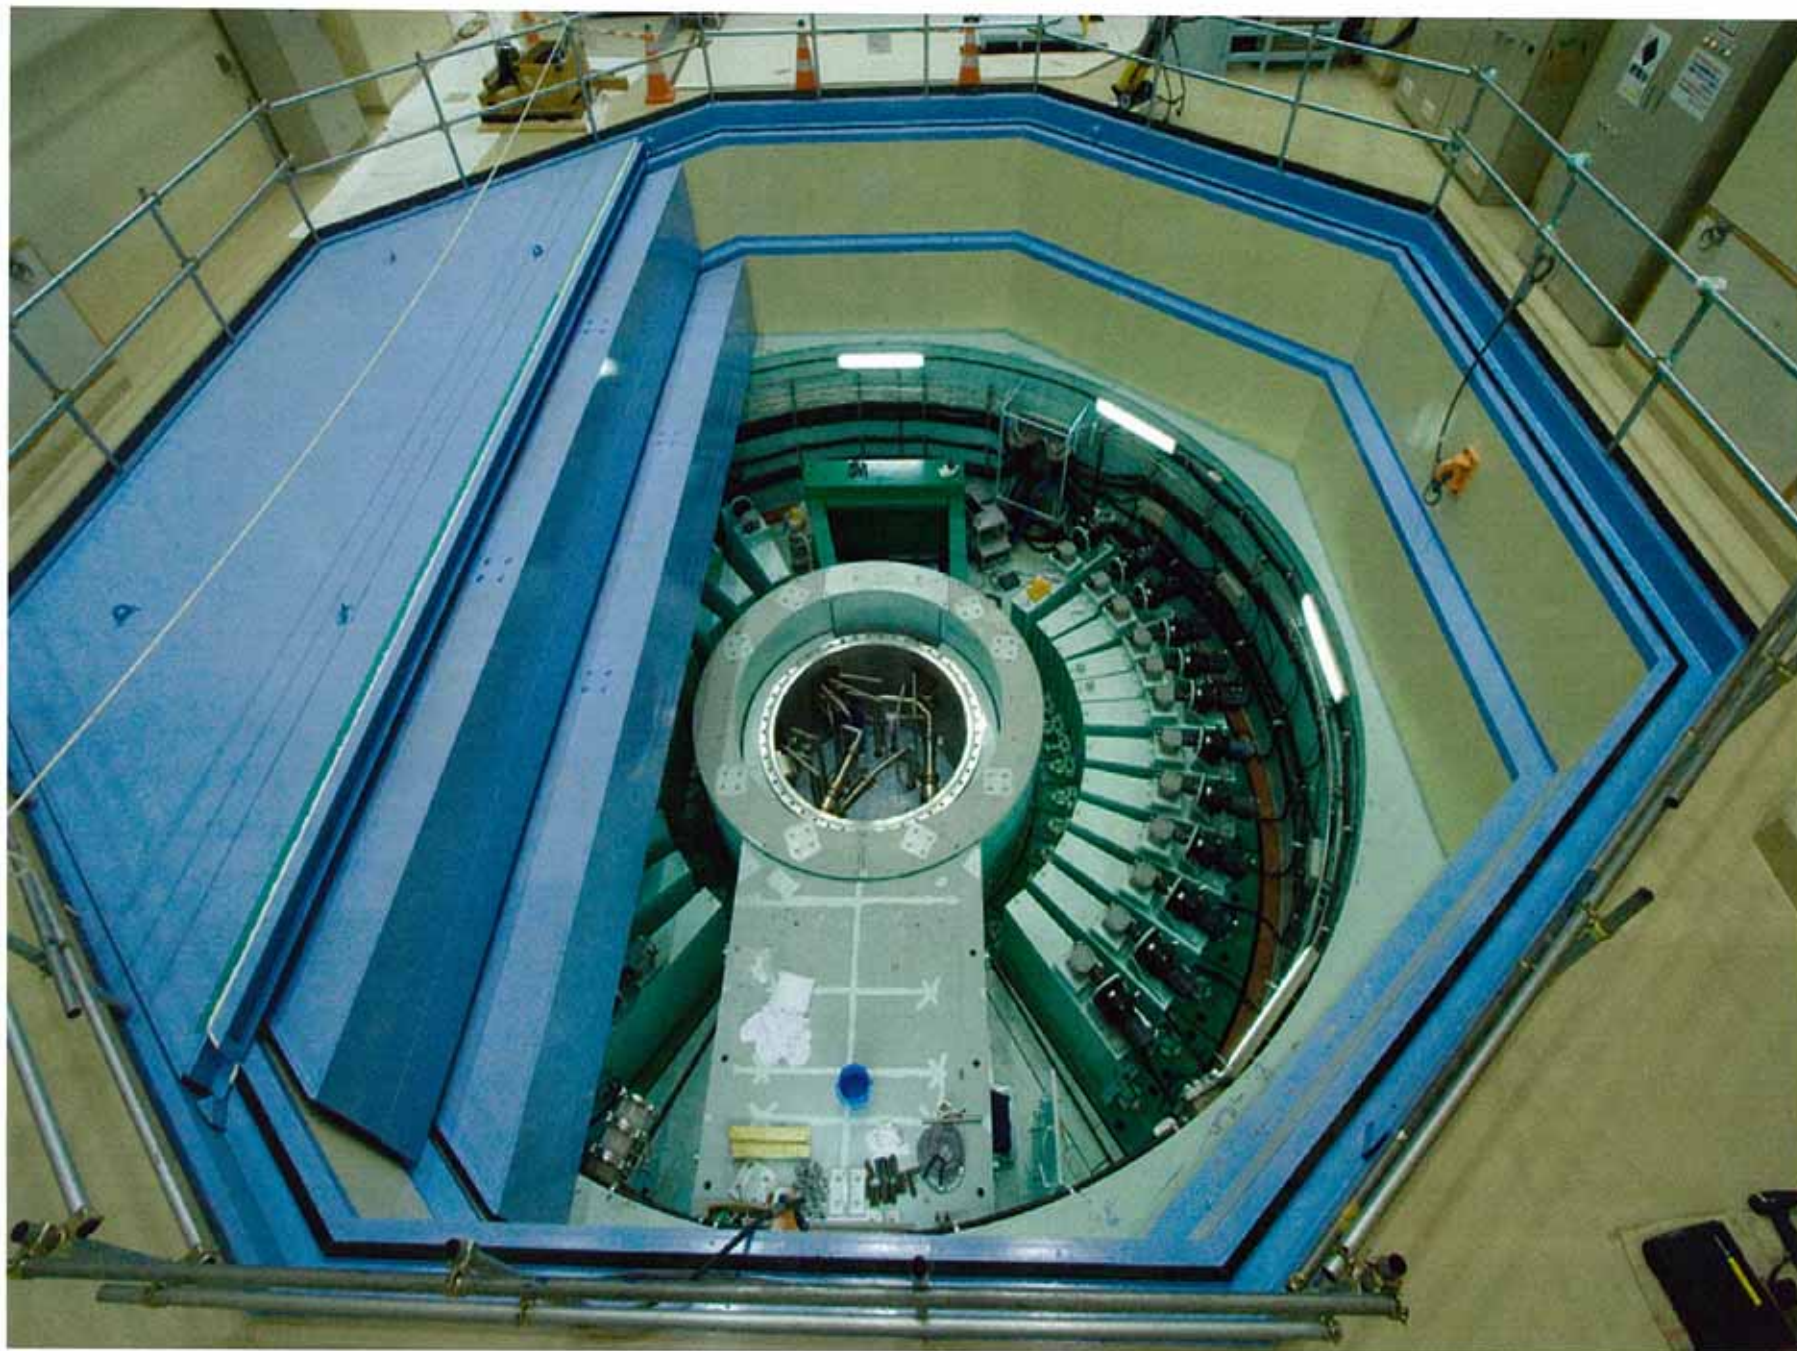

水銀ターゲット(物質・生命科学実験施設)

中性子源(物質・生命科学実験施設)

# J-PARC(MLF)に建設中の中性子実験装置群