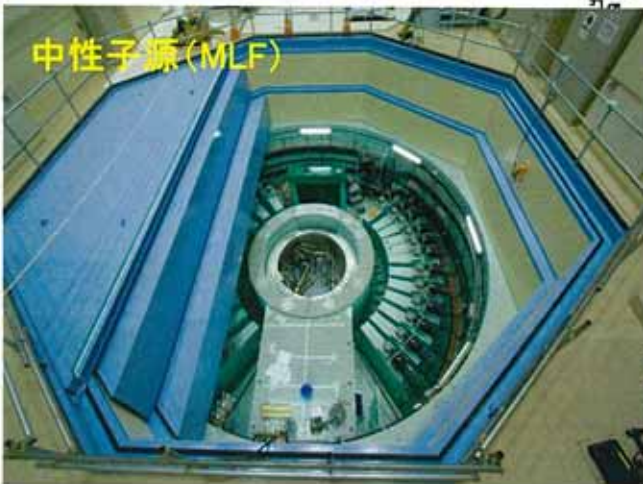

水銀ターゲット(物質・生命科学実験施設)

中性子源(物質・生命科学実験施設)

# J-PARC(MLF)に建設中の中性子実験装置群