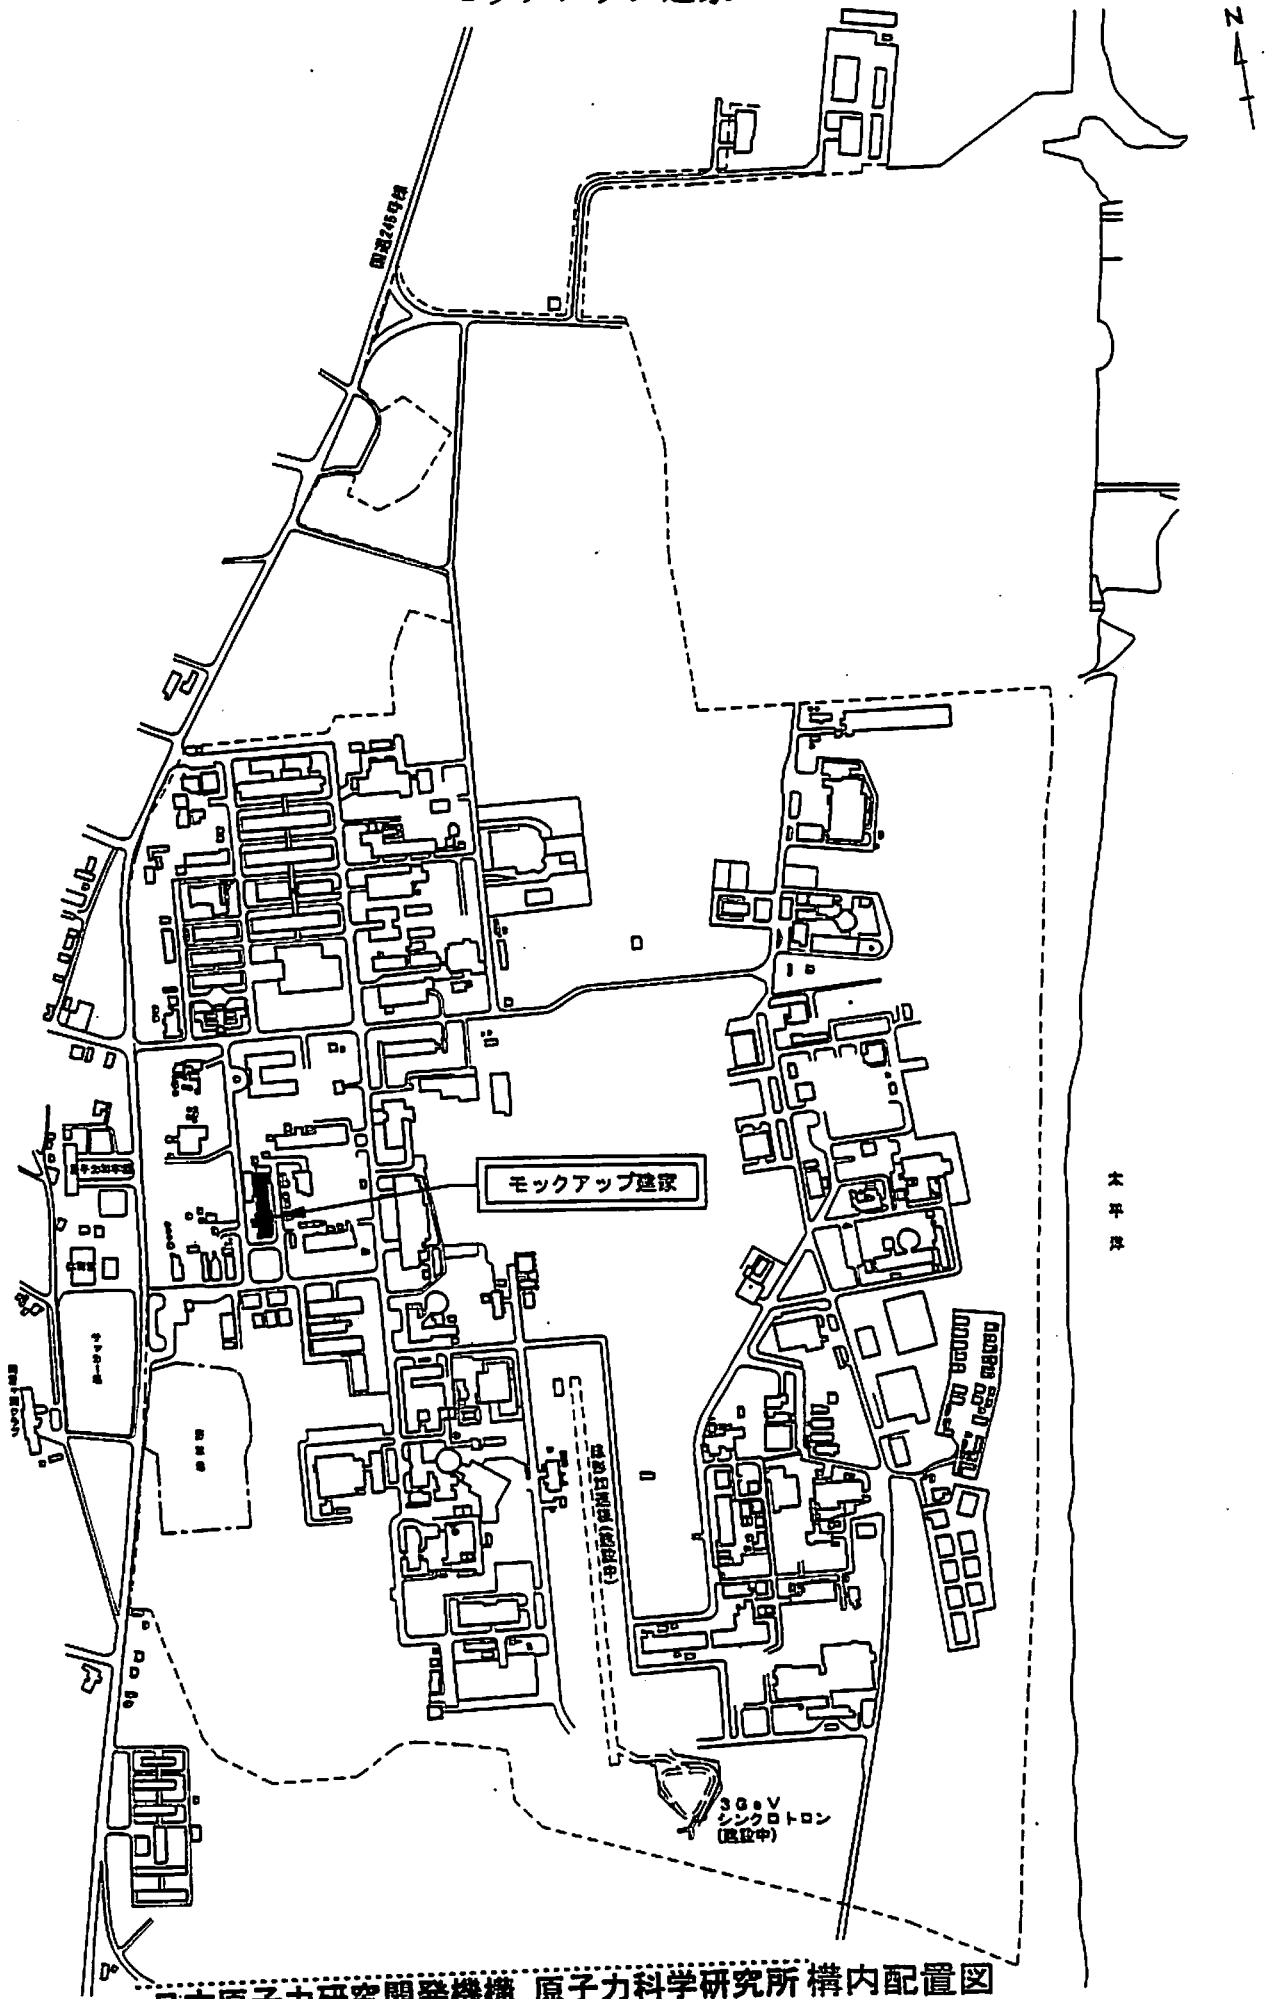

モックアップ建家

日本原子力研究開発機構 原子力科学研究所構内配置図

モックアップ建家

- ▨ : 平成17年度除染
- ▧ : 平成18年6月~7月除染
- ▩ : 平成18年10月~11月除染

▨ 第2種管理区域
東海研修センター実験室

モックアップ建家全体図

モックアップ建家 (研修センター) 表面密度測定記録