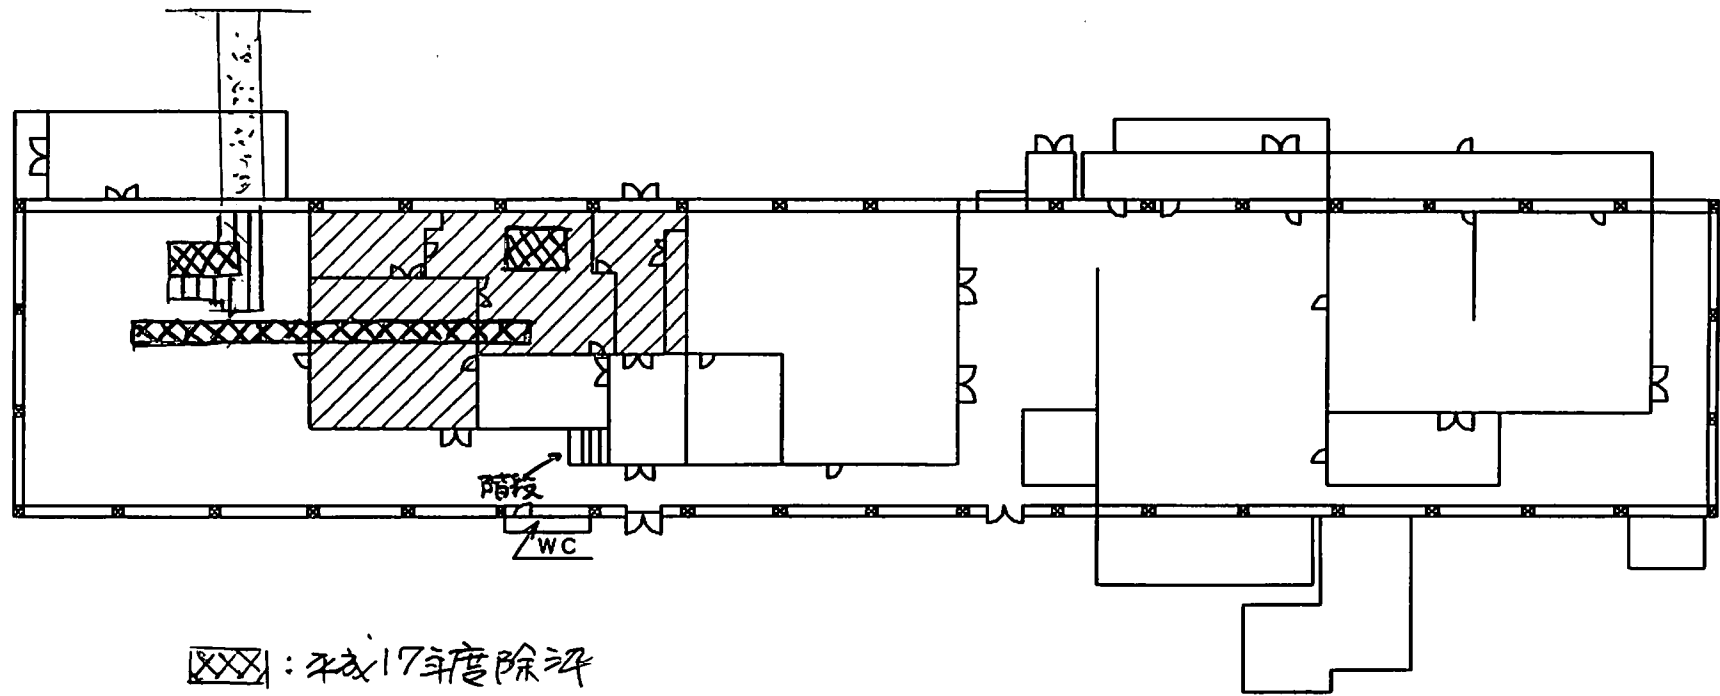

モックアップ建家

日本原子力研究開発機構 原子力科学研究所構内配置図

モックアップ建家

- ▨ : 平成17年度除染
- ▧ : 平成18年6月~7月除染
- ▩ : 平成18年10月~11月除染

▨ 第2種管理区域
東海研修センター実験室

モックアップ建家全体図

モックアップ建家 (研修センター) 表面密度測定記録