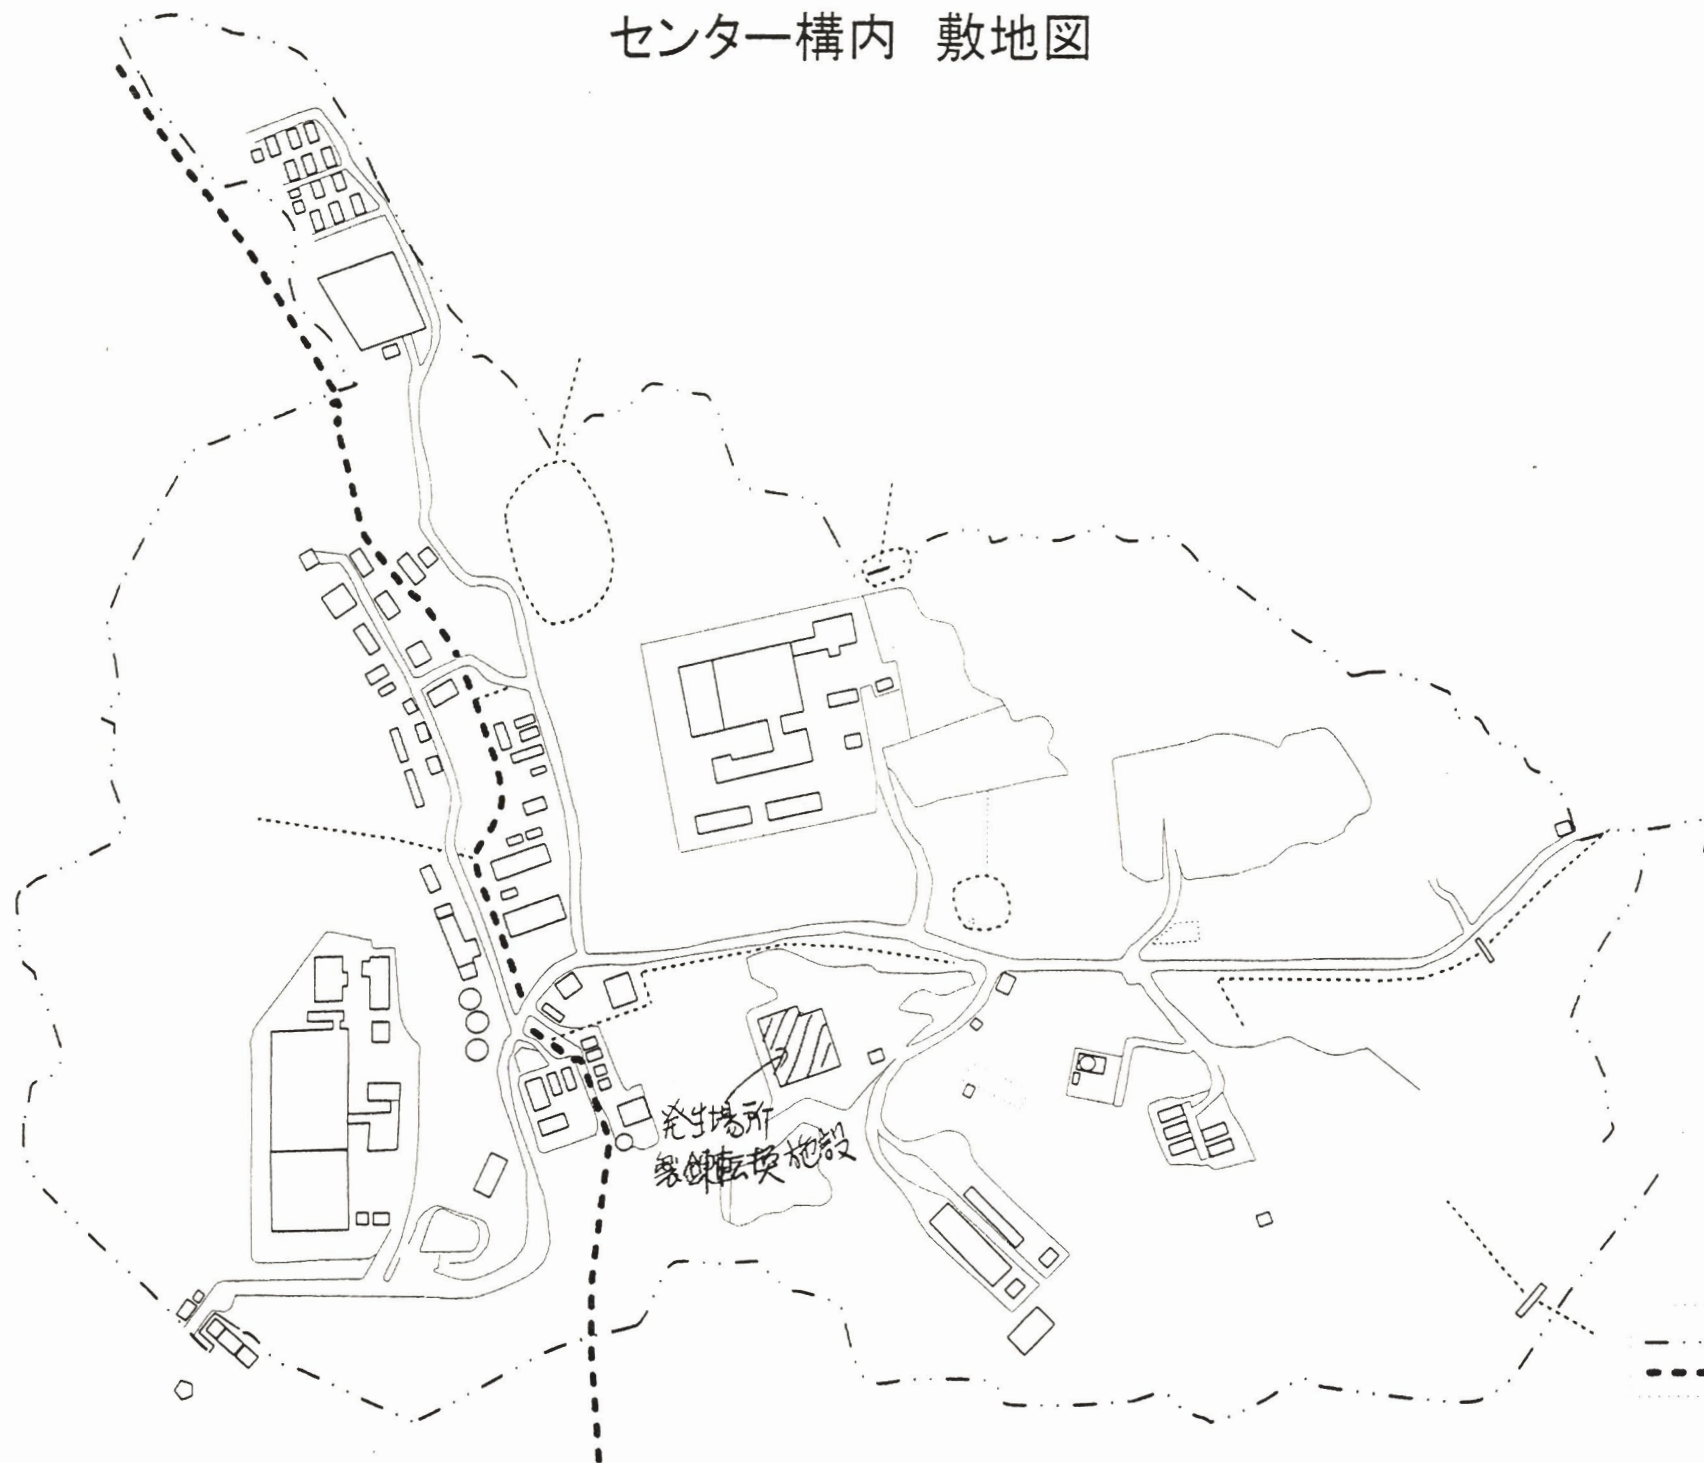

# センター構内 敷地図

# 製鍊轉換施設 1階